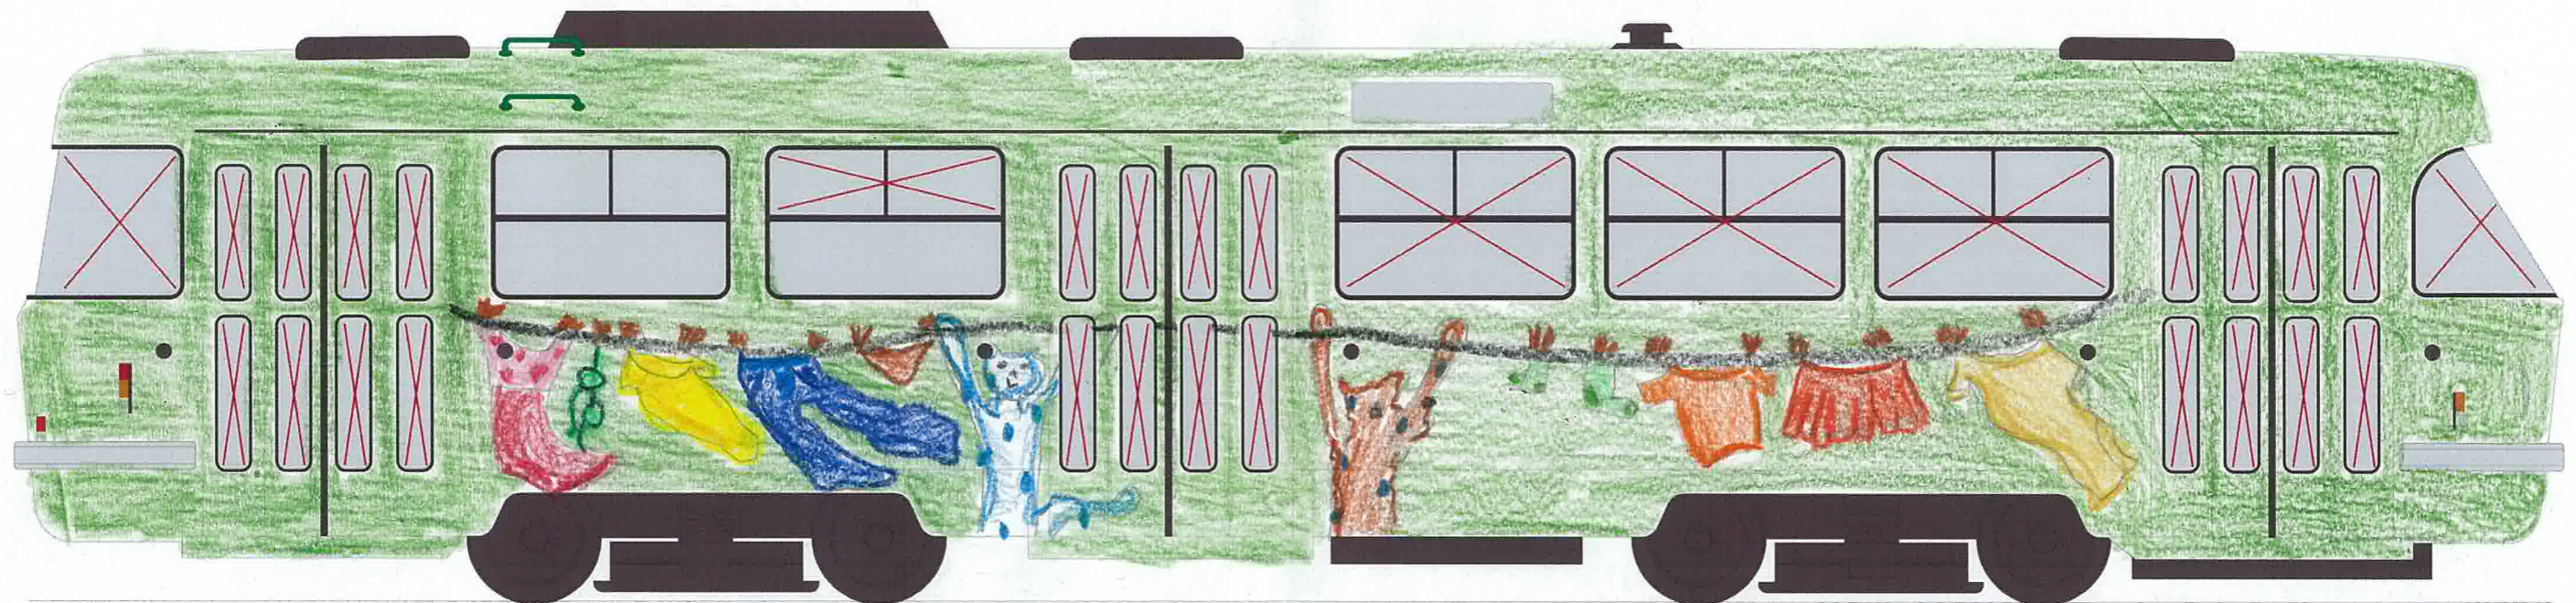

NAMALUJTE SVOU TRAMVAJ

Soutěžní návrh

Název: Mokrá šňůra

Třída: G.B

Škola: kladsná

ZÁKLADNÍ ŠKOLA s rozšířenou výukou jazyků
Fakultní škola Pedagogické fakulty UK, Praha 2, Kladská 1

Tramvaj T3
Naznačení míst, která nelze polepit okenní fólií (výhled řidiče, číslo linky atd.)
Menší objekty lze do oken nalepit po domluvě s DP (schválení návrhu).