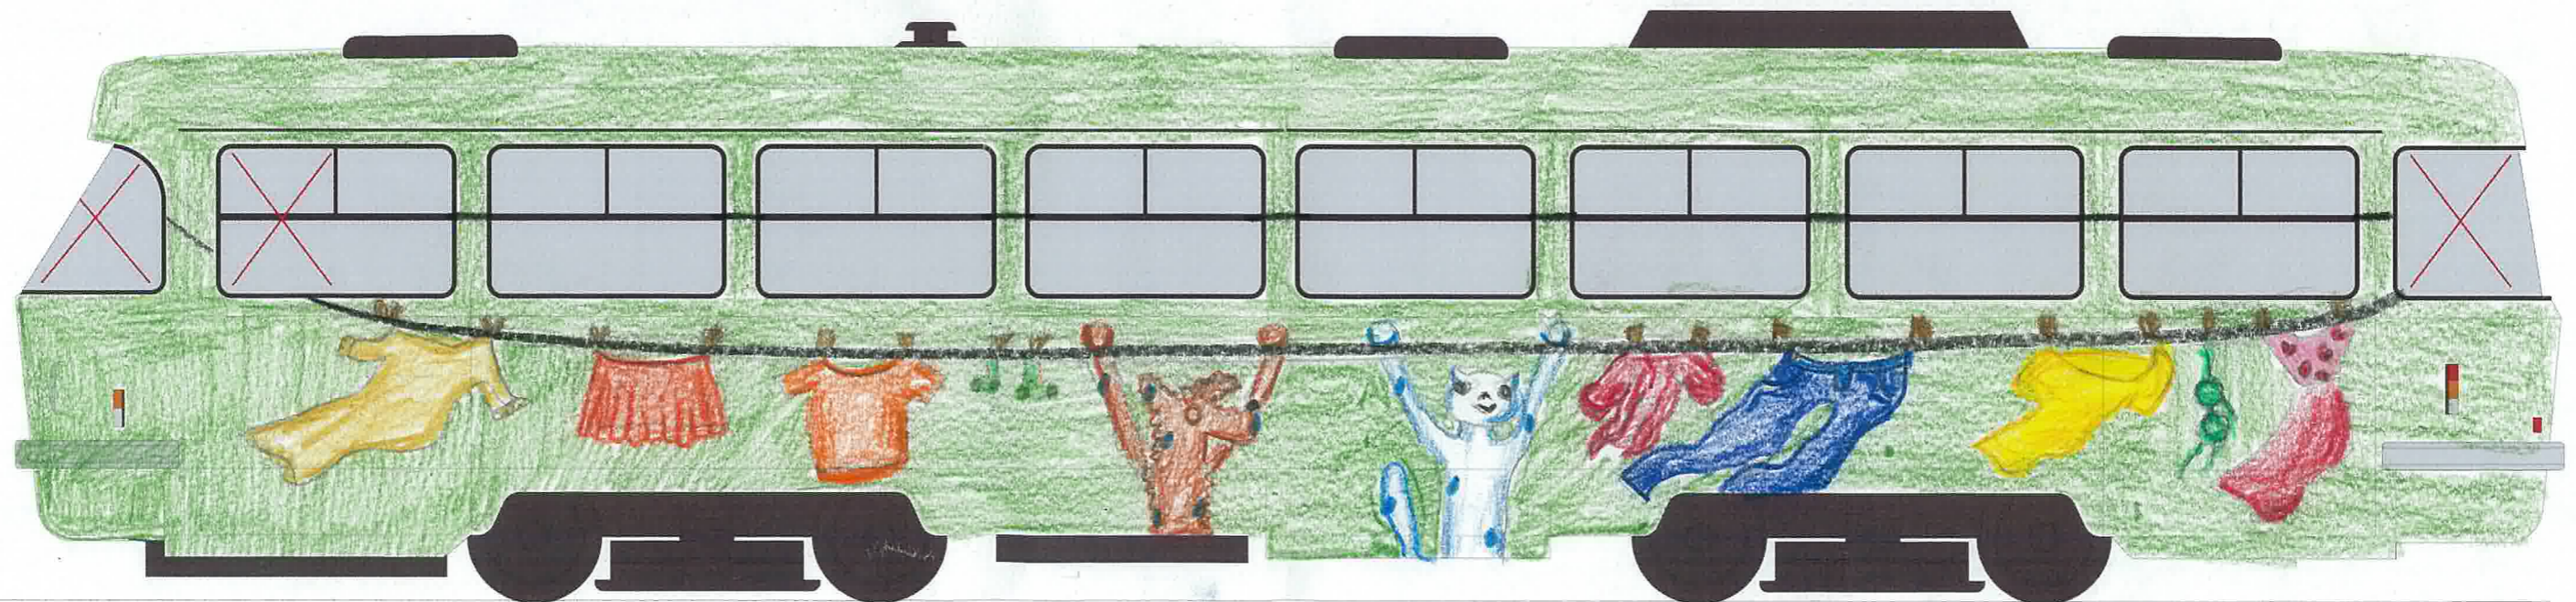

NAMALUJTE SVOU TRAMVAJ

Soutěžní návrh

Název: Mokrá šňůra

Třída: G.B

Škola: kladsná

ZÁKLADNÍ ŠKOLA s rozšířenou výukou jazyků
Fakultní škola Pedagogické fakulty UK, Praha 2, Kladská 1

Tramvaj T3
Naznačení míst, která nelze polepit okenní fólií (výhled řidiče, číslo linky atd.)
Menší objekty lze do oken nalepit po domluvě s DP (schválení návrhu).