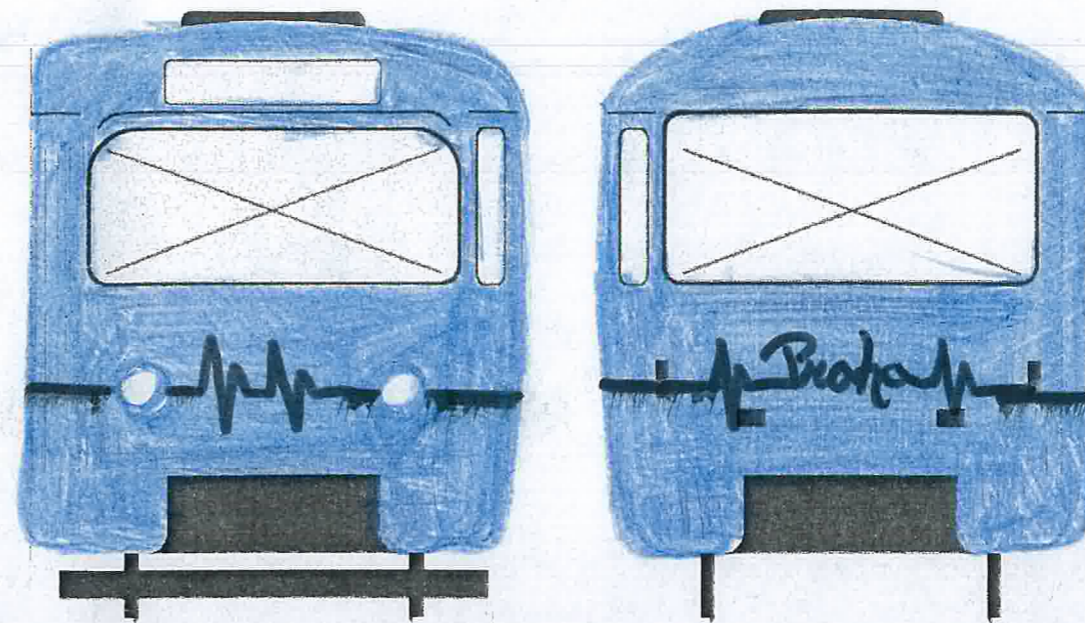

NAMALUJTE SVOU TRAMVAJ

Soutěžní návrh

Název: **Praha žije**

Třída: **9A.**

Škola: **Jilovská zš**

Tramvaj T3

Naznačení míst, která nelze polepit okenní fólií (výhled řidiče, číslo linky atd.)
Menší objekty lze do oken nalepit po domluvě s DP (schválení návrhu).

NAMALUJTE SVOU TRAMVAJ

Soutěžní návrh

Název: JÁ MILUJU PRAHU!

Třída: SEKUNDA A

Škola: GYMNAZIUM, NAD ALEJÍ 1952, PRAHA 6

Tramvaj T3

Naznačení míst, která nelze polepit okenní fólií (výhled řidiče, číslo linky atd.)
Menší objekty lze do oken nalepit po domluvě s DP (schválení návrhu).

NAMALUJTE SVOU TRAMVAJ

Soutěžní návrh

Název: Mokrá šňůra

Třída: G.B

Škola: kladsná

ZÁKLADNÍ ŠKOLA s rozšířenou výukou jazyků
Fakultní škola Pedagogické fakulty UK, Praha 2, Kladská 1

Tramvaj T3
Naznačení míst, která nelze polepit okenní fólií (výhled řidiče, číslo linky atd.)
Menší objekty lze do oken nalepit po domluvě s DP (schválení návrhu).