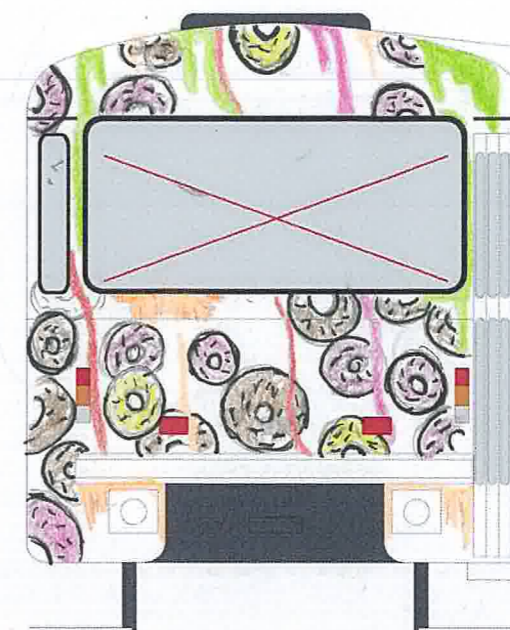

NAMALUJTE SVOU TRAMVAJ

Soutěžní návrh

Název: STÁLE V OBLACÍCH

Třída: 9.B

Škola: ZŠ KLADSKÁ

ZÁKLADNÍ ŠKOLA s rozšířenou výukou jazyků
Fakultní škola Pedagogické fakulty UK, Praha 2, Kladská 1

Tramvaj T3
Naznačení míst, která nelze polepit okenní fólií (výhled řidiče, číslo linky atd.)
Menší objekty lze do oken nalepit po domluvě s DP (schválení návrhu).

NAMALUJTE SVOU TRAMVAJ

Trždiční učitelka
Michaela BRĚŇOVÁ
Tel. 732 349 599

Soutěžní návrh

Název: "Brouček"

Třída: 8. B

Škola: ZŠ generála Františka Fajta
Rychnovská 350
Praha 9 - Letňany

Tramvaj T3

Naznačení míst, která nelze polepit okenní fólií (výhled řidiče, číslo linky atd.)
Menší objekty lze do oken nalepit po domluvě s DP (schválení návrhu).

NAMALUJTE SVOU TRAMVAJ

Soutěžní návrh

Název: Moderní DPP

Třída: VI.

Škola: ZŠ u m. ŠTĚPÁNKA, ŠTĚPÁNSKÁ 8, PRAHA 2

Tramvaj T3

Naznačení míst, která nelze polepit okenní fólií (výhled řidiče, číslo linky atd.)
Menší objekty lze do oken nalepit po domluvě s DP.
(schválení návrhu).