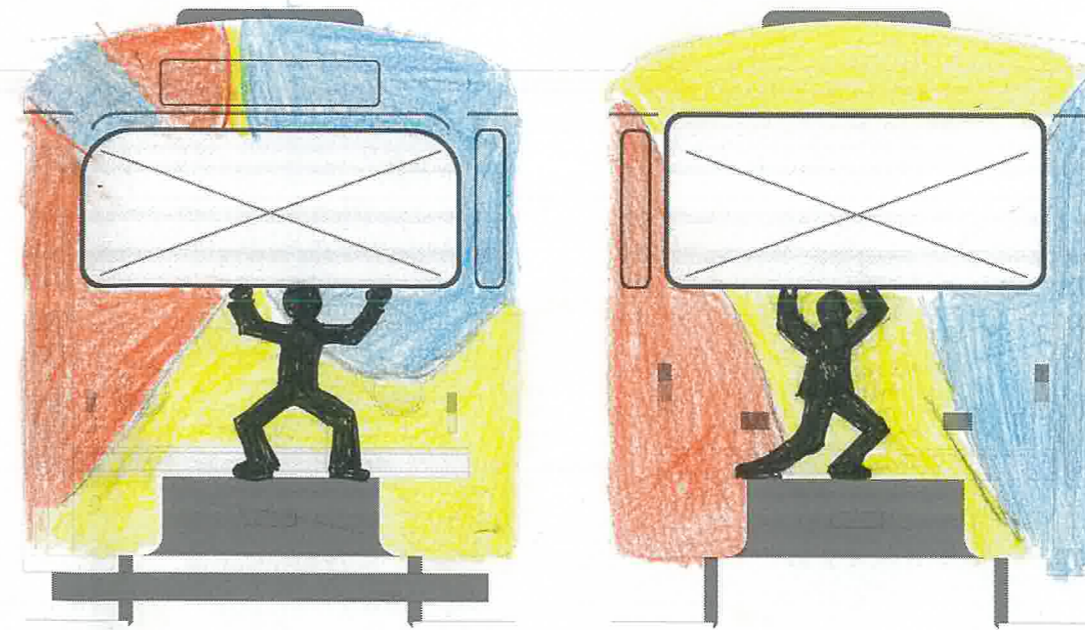

NAMALUJTE SVOU TRAMVAJ

Soutěžní návrh

Název: **Praha žije**

Třída: **9A.**

Škola: **Jilovská zš**

Tramvaj T3

Naznačení míst, která nelze polepit okenní fólií (výhled řidiče, číslo linky atd.)
Menší objekty lze do oken nalepit po domluvě s DP (schválení návrhu).

NAMALUJTE SVOU TRAMVAJ

Soutěžní návrh

Název: JÁ MILUJU PRAHU!

Třída: SEKUNDA A

Škola: GYMNAZIUM, NAD ALEJÍ 1952, PRAHA 6

Tramvaj T3

Naznačení míst, která nelze polepit okenní fólií (výhled řidiče, číslo linky atd.)
Menší objekty lze do oken nalepit po domluvě s DP (schválení návrhu).

NAMALUJTE SVOU TRAMVAJ

Soutěžní návrh

Název: Mokrá šňůra

Třída: G.B

Škola: kladsná

ZÁKLADNÍ ŠKOLA s rozšířenou výukou jazyků
Fakultní škola Pedagogické fakulty UK, Praha 2, Kladská 1

Tramvaj T3
Naznačení míst, která nelze polepit okenní fólií (výhled řidiče, číslo linky atd.)
Menší objekty lze do oken nalepit po domluvě s DP (schválení návrhu).

NAMALUJTE SVOU TRAMVAJ

Soutěžní návrh

Název: Peace

Třída: 7B

Škola: ZŠ JÍLOVSKÁ

Tramvaj T3

Naznačení míst, která nelze polepit okenní fólií (výhled řidiče, číslo linky atd.)
Menší objekty lze do oken nalepit po domluvě s DP (schválení návrhu).