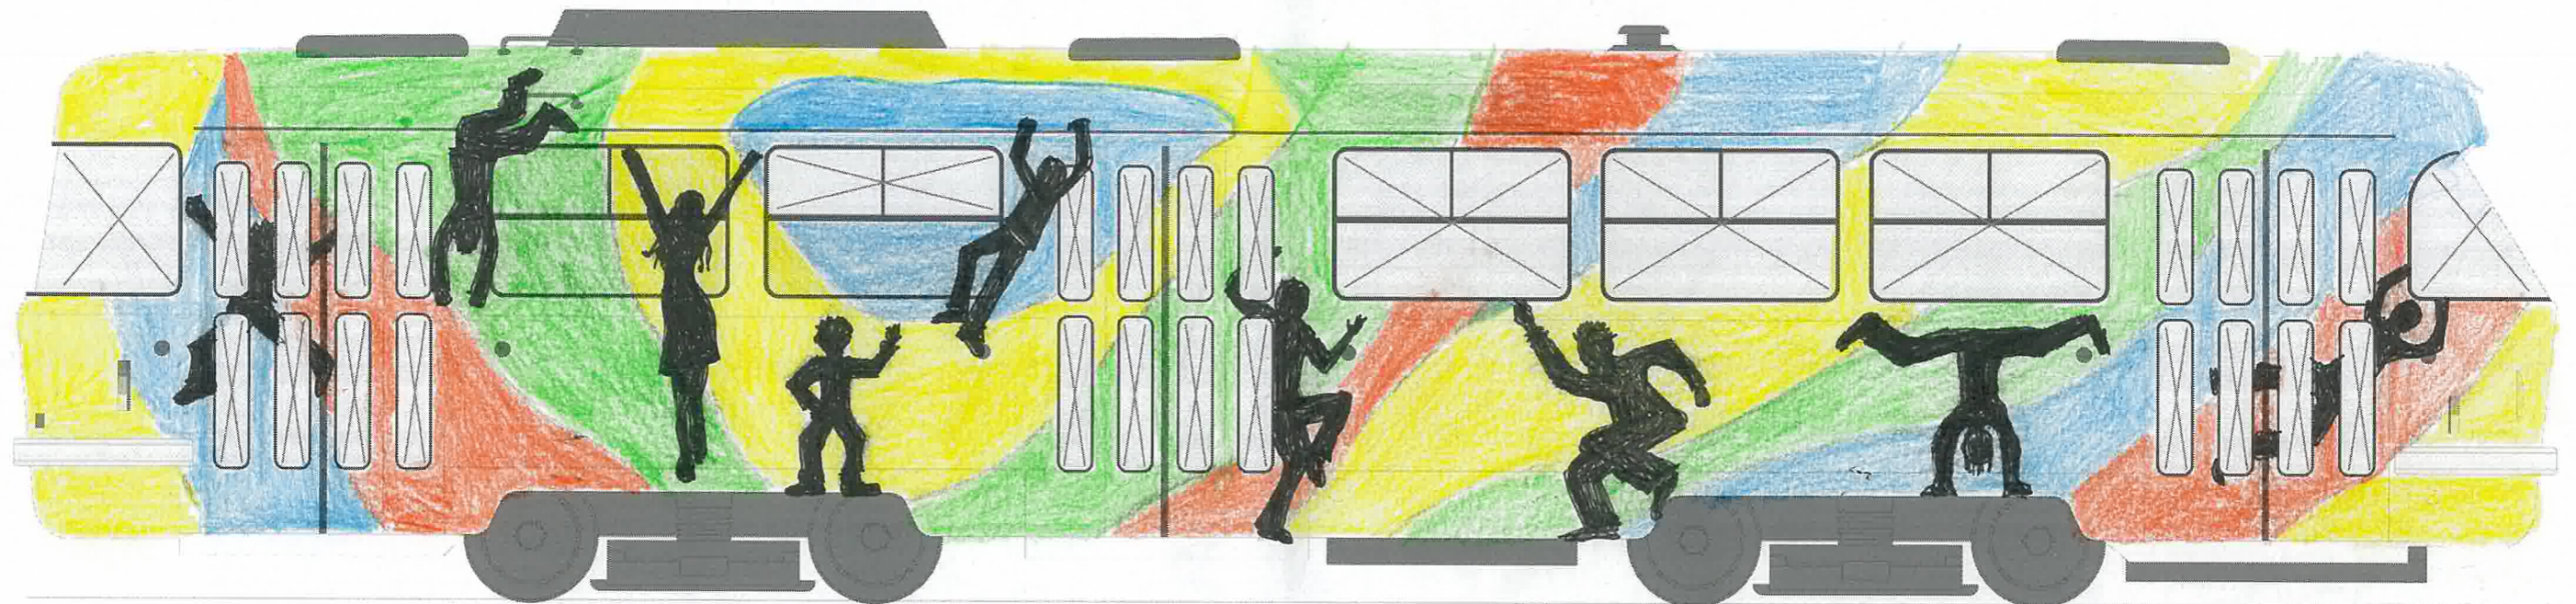

NAMALUJTE SVOU TRAMVAJ

Soutěžní návrh

Název: JÁ MILUJU PRAHU!

Třída: SEKUNDA A

Škola: GYMNAZIUM, NAD ALEJÍ 1952, PRAHA 6

Tramvaj T3

Naznačení míst, která nelze polepit okenní fólií (výhled řidiče, číslo linky atd.)
Menší objekty lze do oken nalepit po domluvě s DP (schválení návrhu).

NAMALUJTE SVOU TRAMVAJ

Soutěžní návrh

Název: Mokrá šňůra

Třída: G.B

Škola: kladsná

ZÁKLADNÍ ŠKOLA s rozšířenou výukou jazyků
Fakultní škola Pedagogické fakulty UK, Praha 2, Kladská 1

Tramvaj T3
Naznačení míst, která nelze polepit okenní fólií (výhled řidiče, číslo linky atd.)
Menší objekty lze do oken nalepit po domluvě s DP (schválení návrhu).