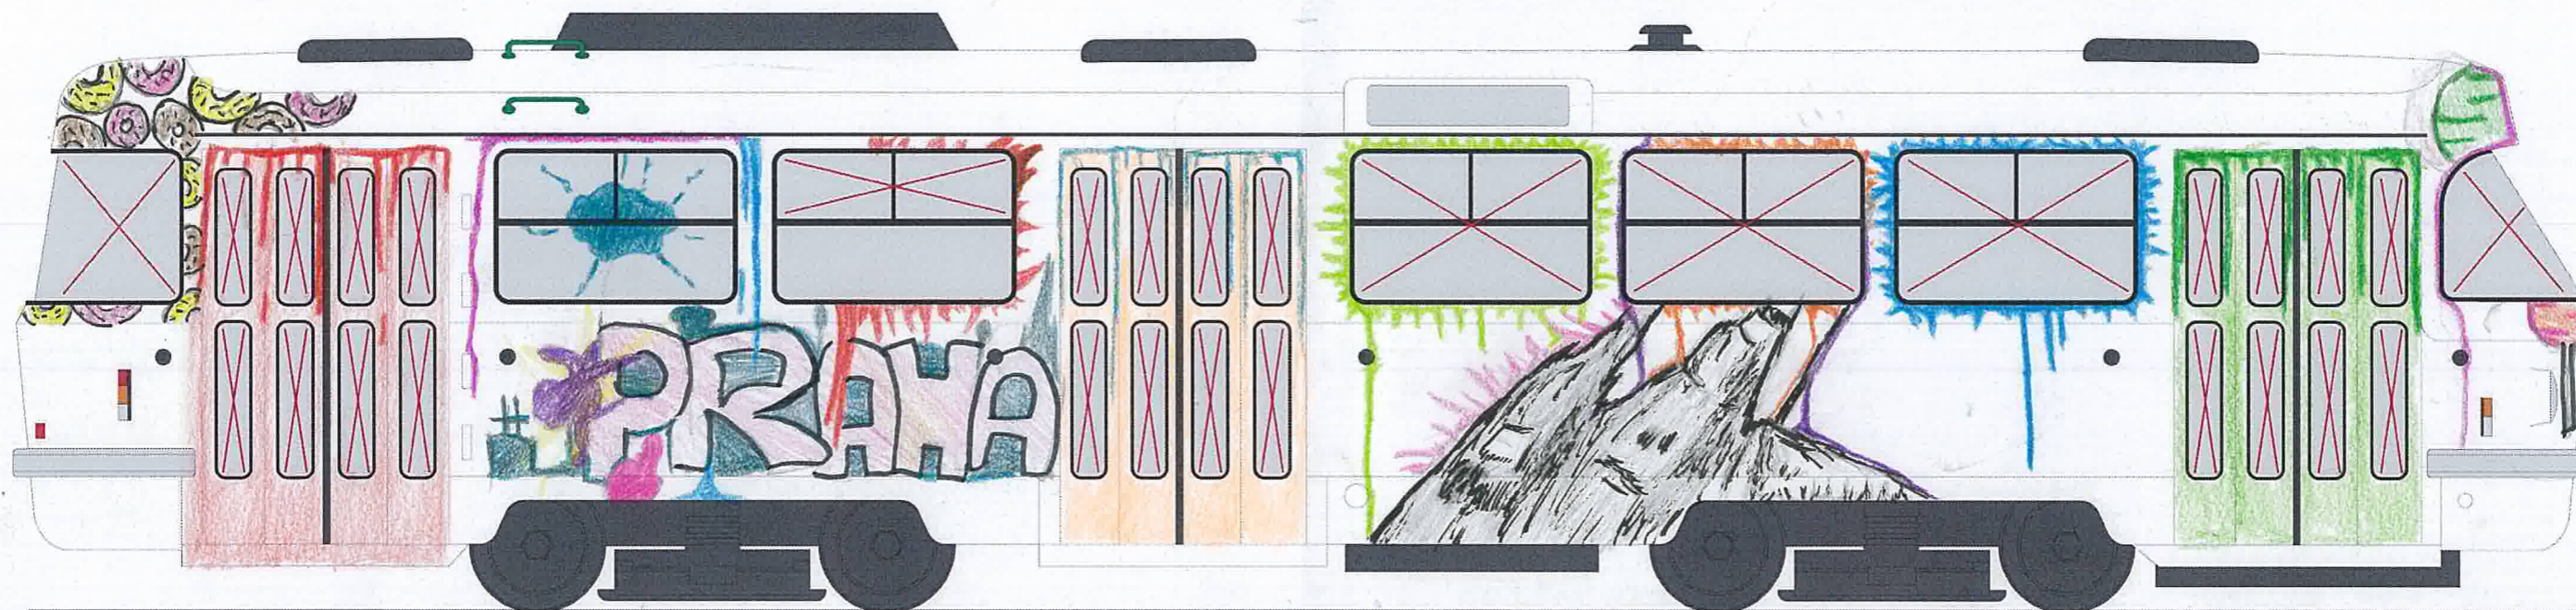

NAMALUJTE SVOU TRAMVAJ

Trždiční učitelka
Michaela BRĚŇOVÁ
Tel. 732 349 599

Soutěžní návrh

Název: "Brouček"

Třída: 8. B

Škola: ZŠ generála Františka Fajta
Rychnovská 350
Praha 9 - Letňany

Tramvaj T3

Naznačení míst, která nelze polepit okenní fólií (výhled řidiče, číslo linky atd.)
Menší objekty lze do oken nalepit po domluvě s DP (schválení návrhu).