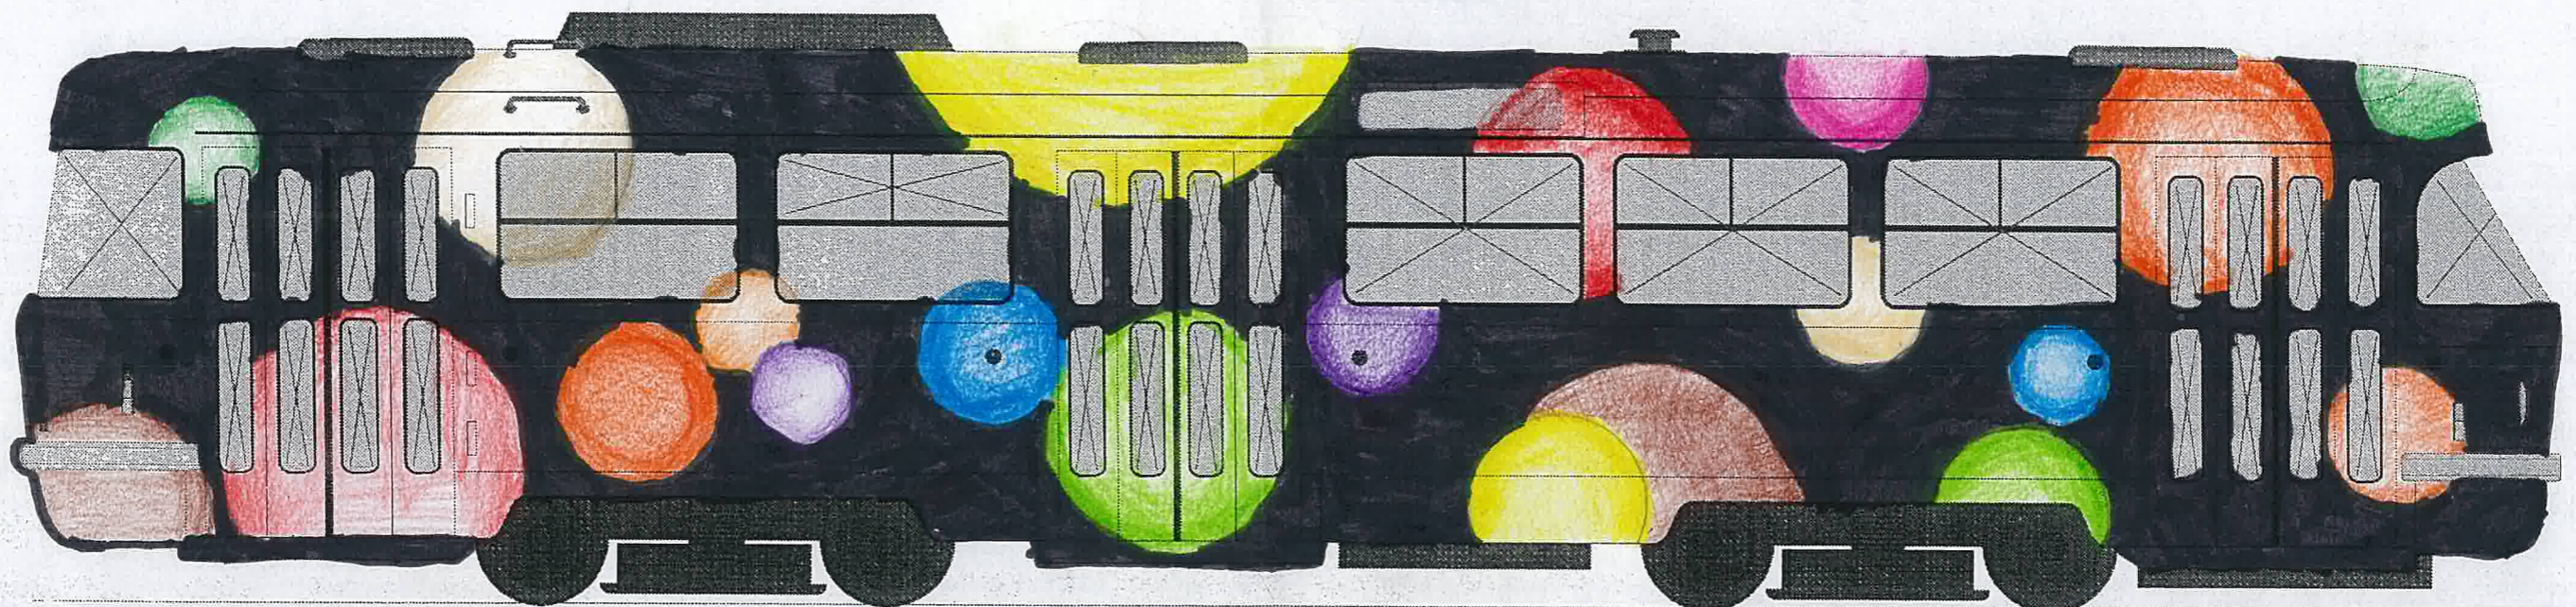

NAMALUJTE SVOU TRAMVAJ

Soutěžní návrh

Název: *Peřoboble*

Třída: Prima B

Škola: GMHS - Gymnázium a hudební škola
hlavního města Prahy

Tramvaj T3
Naznačení míst, která nelze
polepit okenní fólií
(výhled řidiče, číslo linky atd.)
Menší objekty lze do oken
nalepit po domluvě s DP
(schválení návrhu).