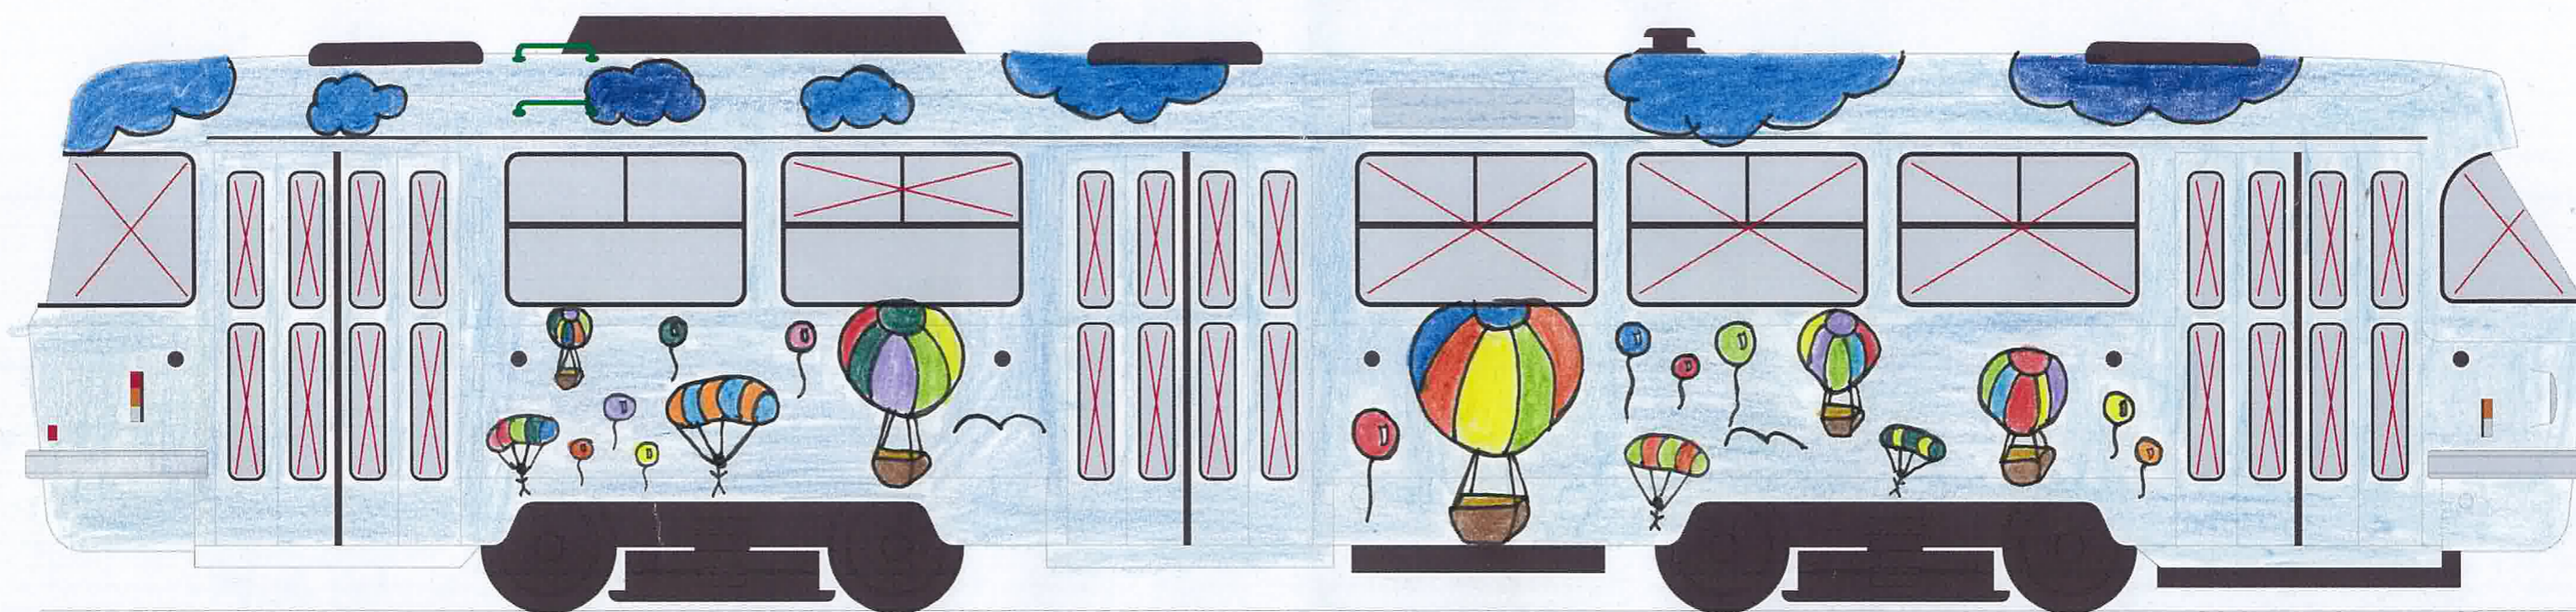

NAMALUJTE SVOU TRAMVAJ

Soutěžní návrh

Název: STÁLE V OBLACÍCH

Třída: 9.B

Škola: ZŠ KLADSKÁ

ZÁKLADNÍ ŠKOLA s rozšířenou výukou jazyků
Fakultní škola Pedagogické fakulty UK, Praha 2, Kladská 1

Tramvaj T3
Naznačení míst, která nelze polepit okenní fólií (výhled řidiče, číslo linky atd.)
Menší objekty lze do oken nalepit po domluvě s DP (schválení návrhu).