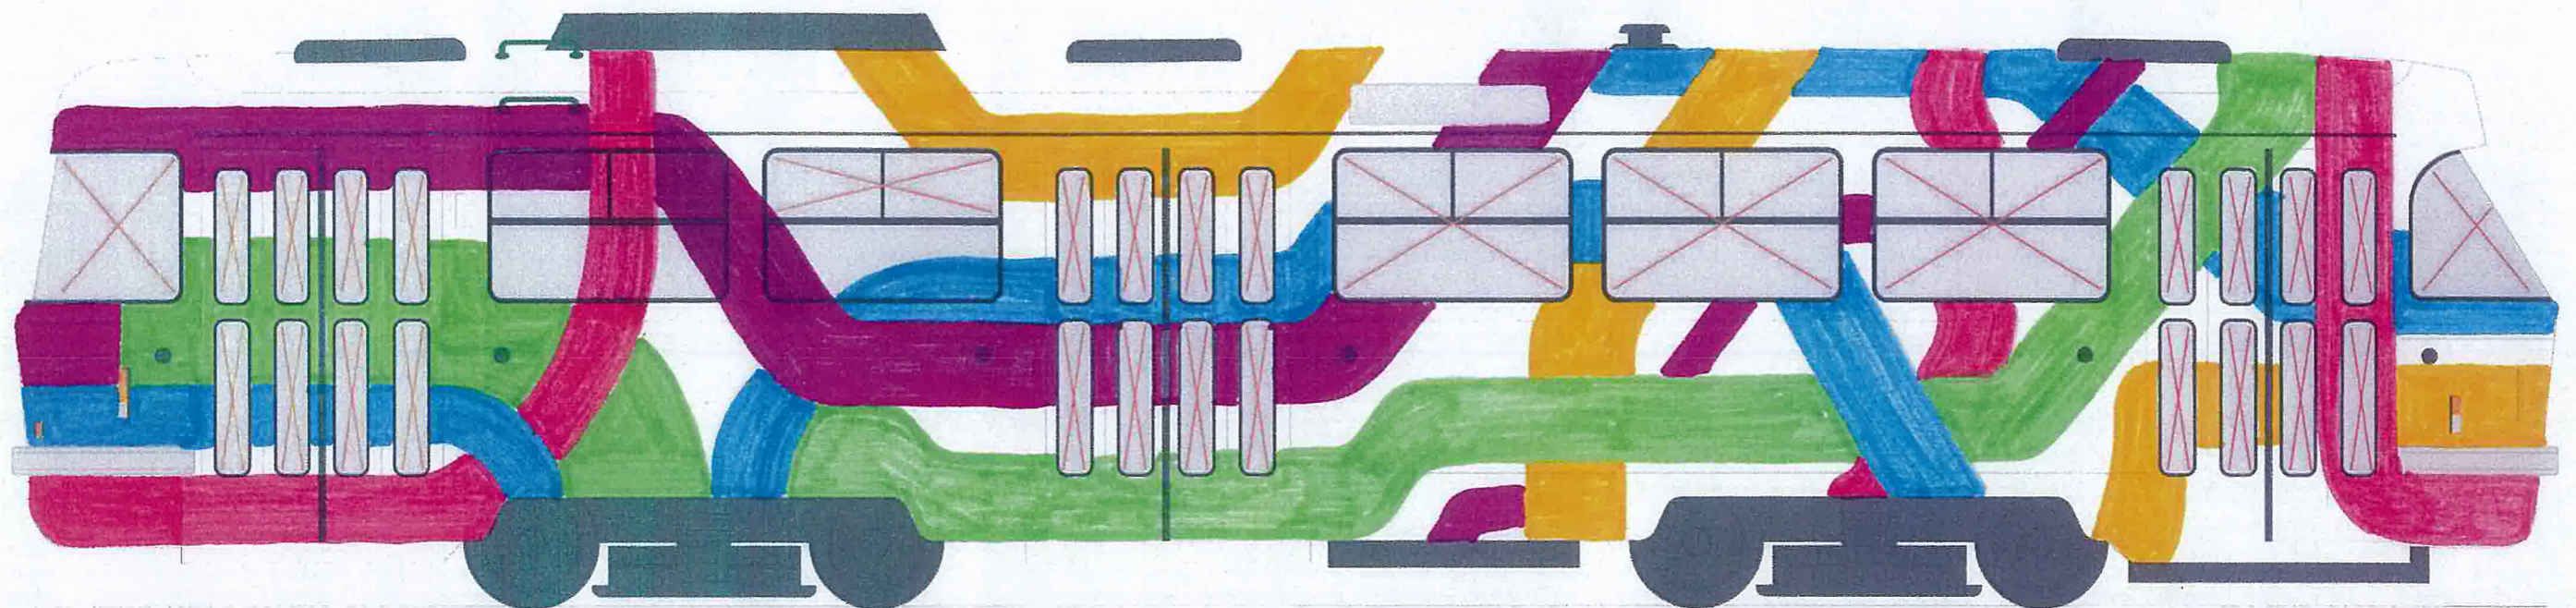

NAMALUJTE SVOU TRAMVAJ

Soutěžní návrh

Název: *schéma dopravy v praze*

Třída: *9.B*

Škola: *Chaplinovo náměstí 615*

Tramvaj T3
Naznačení míst, která nelze polepit okenní fólií (výhled řidiče, číslo linky atd.)
Menší objekty lze do oken nalepit po domluvě s DP (schválení návrhu).