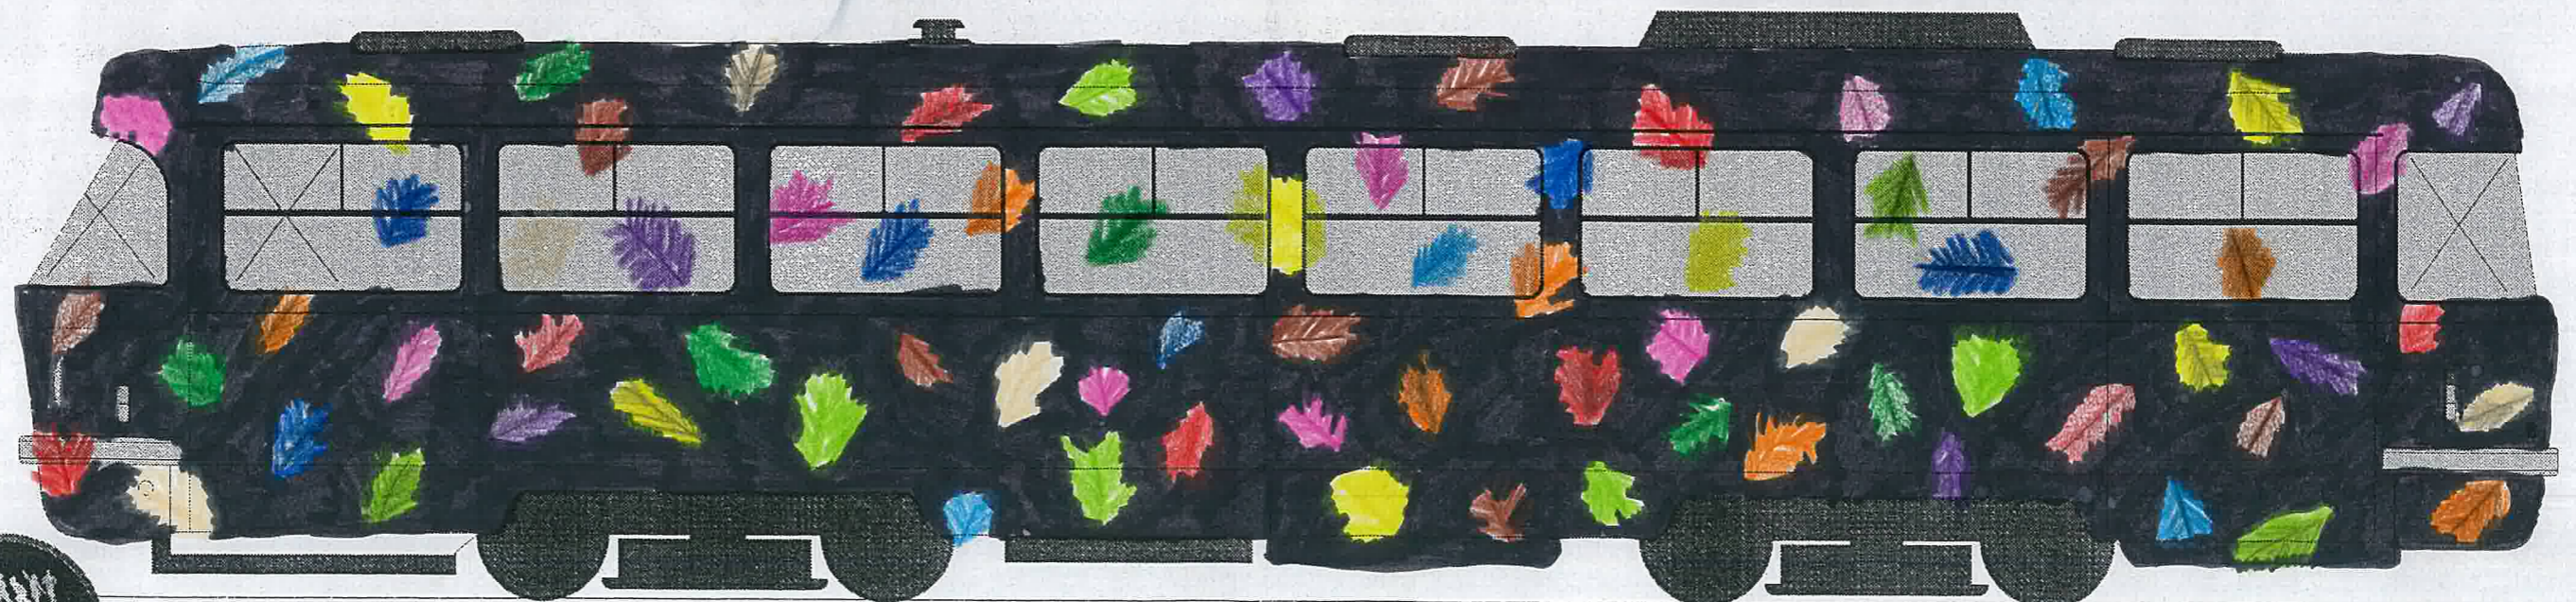

NAMALUJTE SVOU TRAMVAJ

Soutěžní návrh

Název: *Peřoboble*

Třída: Prima B

Škola: GMHS - Gymnázium a hudební škola
hlavního města Prahy

Tramvaj T3
Naznačení míst, která nelze
polepit okenní fólií
(výhled řidiče, číslo linky atd.)
Menší objekty lze do oken
nalepit po domluvě s DP
(schválení návrhu).