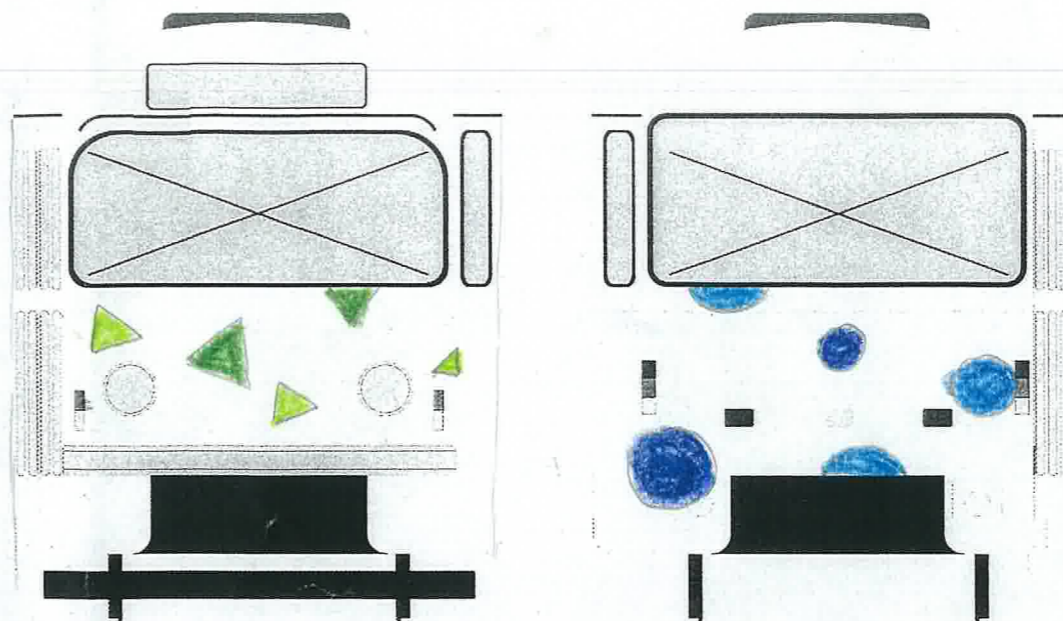

NAMALUJTE SVOU TRAMVAJ

Soutěžní návrh

Název: /

Třída: 2.C

Škola: Gymnázium Ústavní

Tramvaj T3

Naznačení míst, která nelze polepit okenní fólií (výhled řidiče, číslo linky atd.)
Menší objekty lze do oken nalepit po domluvě s DP (schválení návrhu).