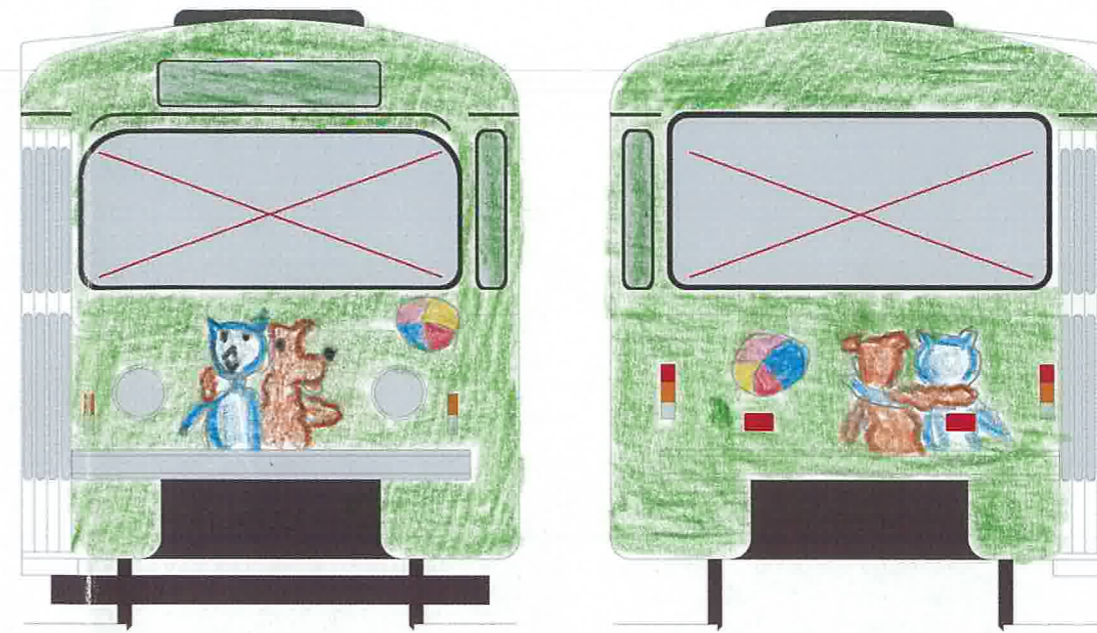

NAMALUJTE SVOU TRAMVAJ

Soutěžní návrh

Název: Mokrá šňůra

Třída: G.B

Škola: kladsná

ZÁKLADNÍ ŠKOLA s rozšířenou výukou jazyků
Fakultní škola Pedagogické fakulty UK, Praha 2, Kladská 1

Tramvaj T3
Naznačení míst, která nelze polepit okenní fólií (výhled řidiče, číslo linky atd.)
Menší objekty lze do oken nalepit po domluvě s DP (schválení návrhu).

NAMALUJTE SVOU TRAMVAJ

Soutěžní návrh

Název: *schéma dopravy v praze*

Třída: *9.B*

Škola: *Chaplinovo náměstí 615*

Tramvaj T3
Naznačení míst, která nelze polepit okenní fólií (výhled řidiče, číslo linky atd.)
Menší objekty lze do oken nalepit po domluvě s DP (schválení návrhu).