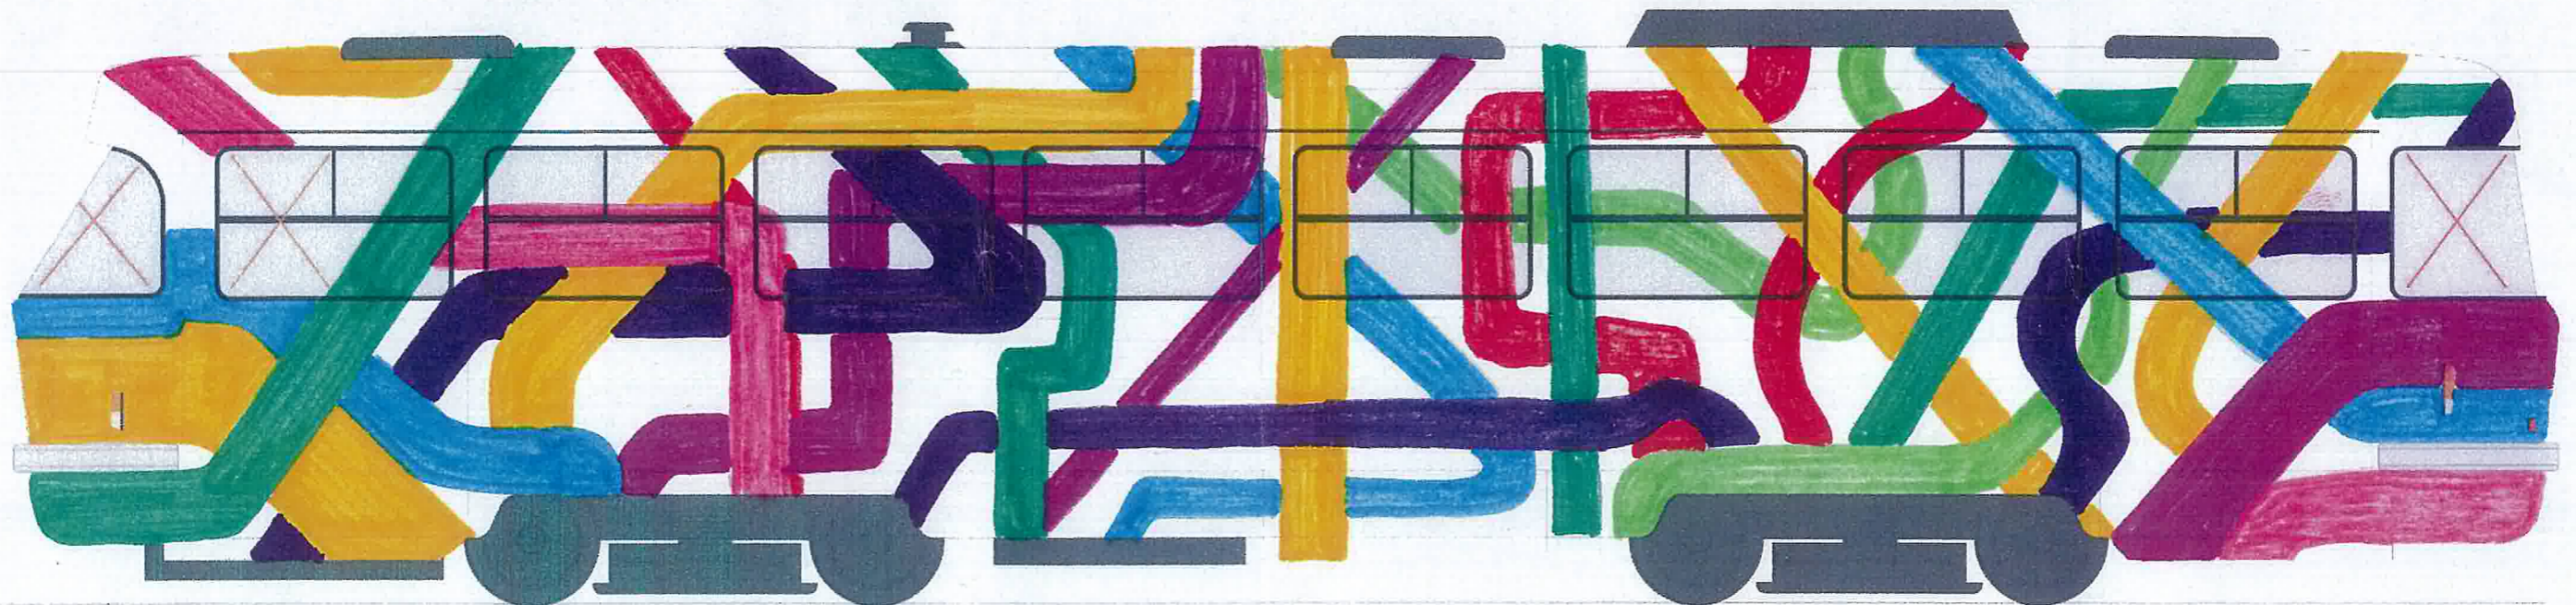

NAMALUJTE SVOU TRAMVAJ

Soutěžní návrh

Název: *schéma dopravy v praze*

Třída: *9.B*

Škola: *Chaplinovo náměstí 615*

Tramvaj T3
Naznačení míst, která nelze polepit okenní fólií (výhled řidiče, číslo linky atd.)
Menší objekty lze do oken nalepit po domluvě s DP (schválení návrhu).