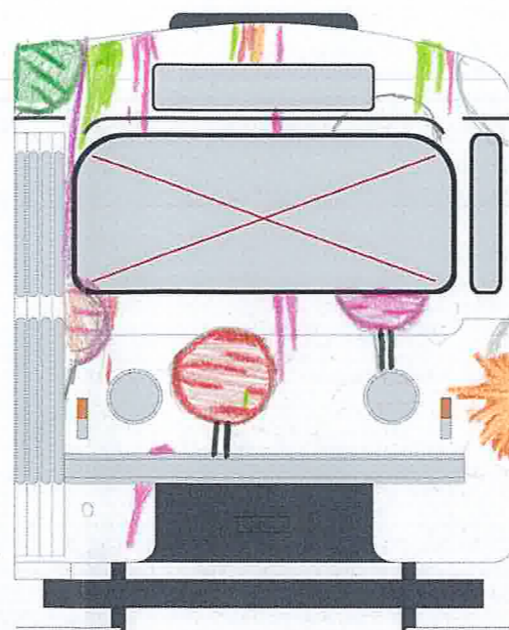

NAMALUJTE SVOU TRAMVAJ

Soutěžní návrh

Název: STÁLE V OBLACÍCH

Třída: 9.B

Škola: ZŠ KLADSKÁ

ZÁKLADNÍ ŠKOLA s rozšířenou výukou jazyků
Fakultní škola Pedagogické fakulty UK, Praha 2, Kladská 1

Tramvaj T3
Naznačení míst, která nelze polepit okenní fólií (výhled řidiče, číslo linky atd.)
Menší objekty lze do oken nalepit po domluvě s DP (schválení návrhu).

NAMALUJTE SVOU TRAMVAJ

Trždiční učitelka
Michaela BRĚŇOVÁ
Tel. 732 349 599

Soutěžní návrh

Název: "Brouček"

Třída: 8. B

Škola: ZŠ generála Františka Fajta
Rychnovská 350
Praha 9 - Letňany

Tramvaj T3

Naznačení míst, která nelze polepit okenní fólií (výhled řidiče, číslo linky atd.)
Menší objekty lze do oken nalepit po domluvě s DP (schválení návrhu).

NAMALUJTE SVOU TRAMVAJ

Soutěžní návrh

Název: Moderní DPP

Třída: VI.

Škola: ZŠ u m. ŠTĚPÁNKA, ŠTĚPÁNSKÁ 8, PRAHA 2

Tramvaj T3

Naznačení míst, která nelze polepit okenní fólií (výhled řidiče, číslo linky atd.)
Menší objekty lze do oken nalepit po domluvě s DP.
(schválení návrhu).