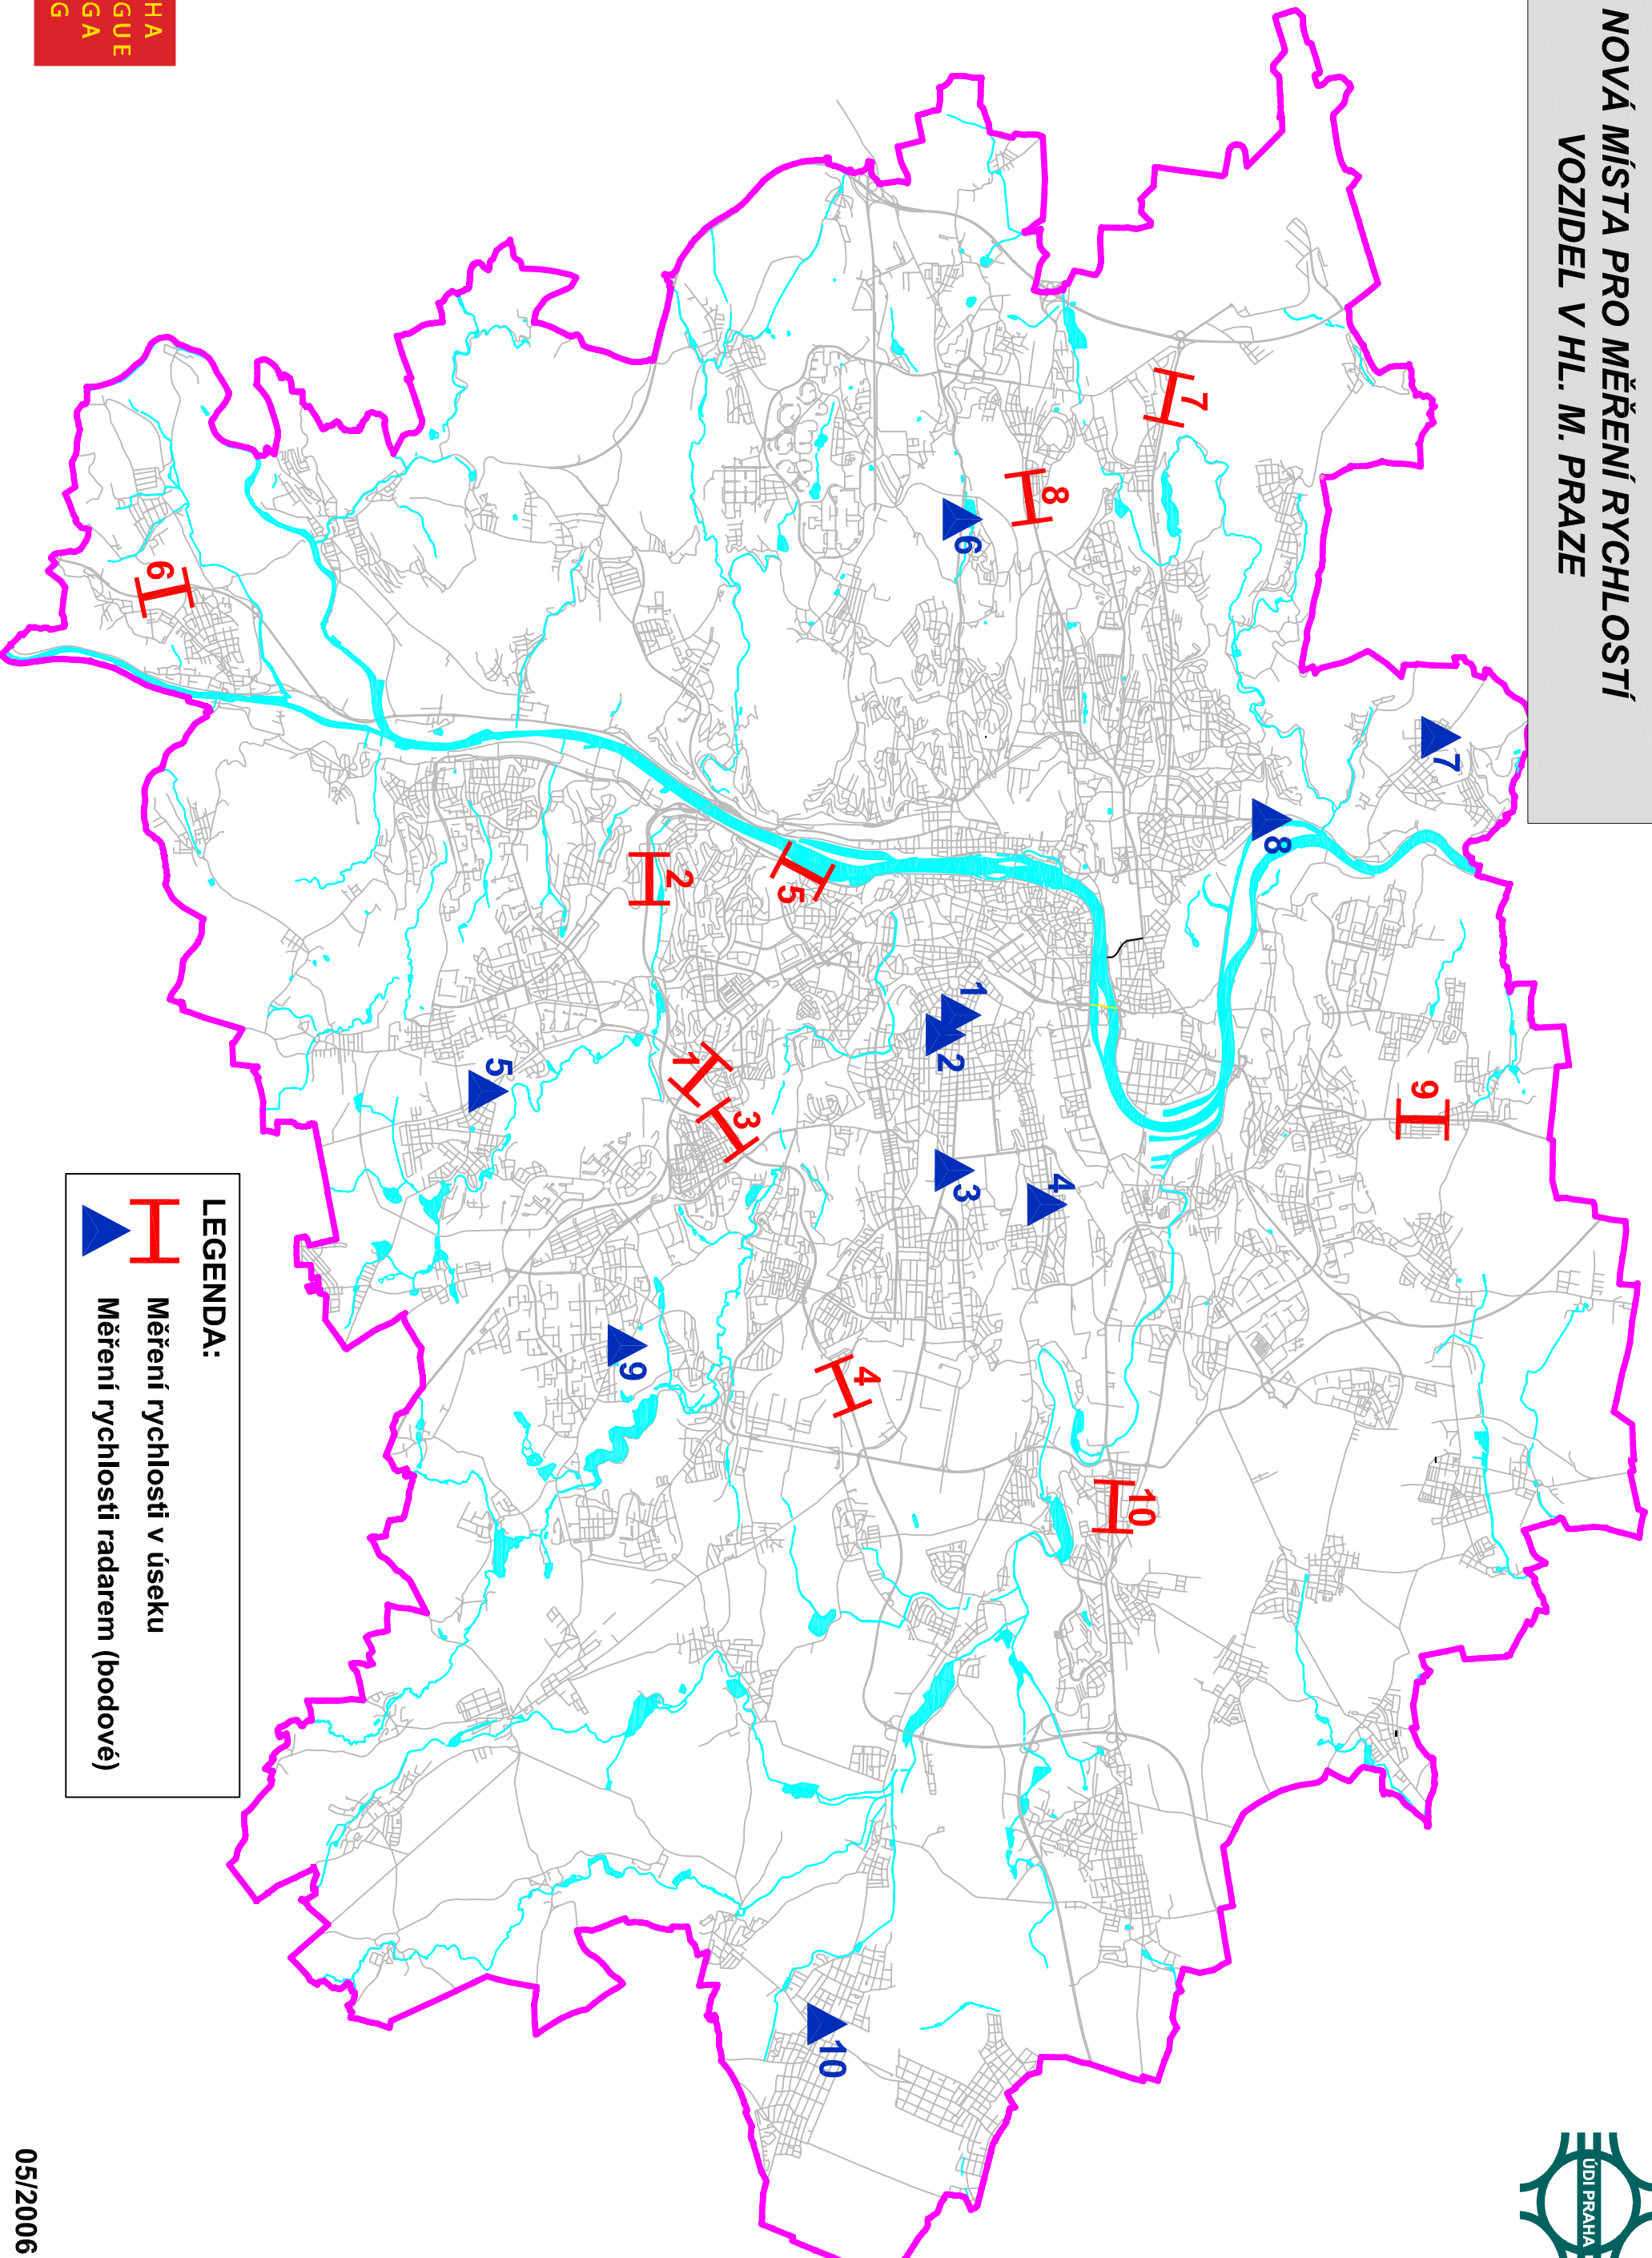

NOVÁ MÍSTA PRO MĚŘENÍ RYCHLOSTÍ
VOZIDEL V HL. M. PRAZE

LEGENDA:

- Měření rychlosti v úseku
- Měření rychlosti radarem (bodově)

PRA
HA
PRA
GUE
PRA
GA
PRA
G