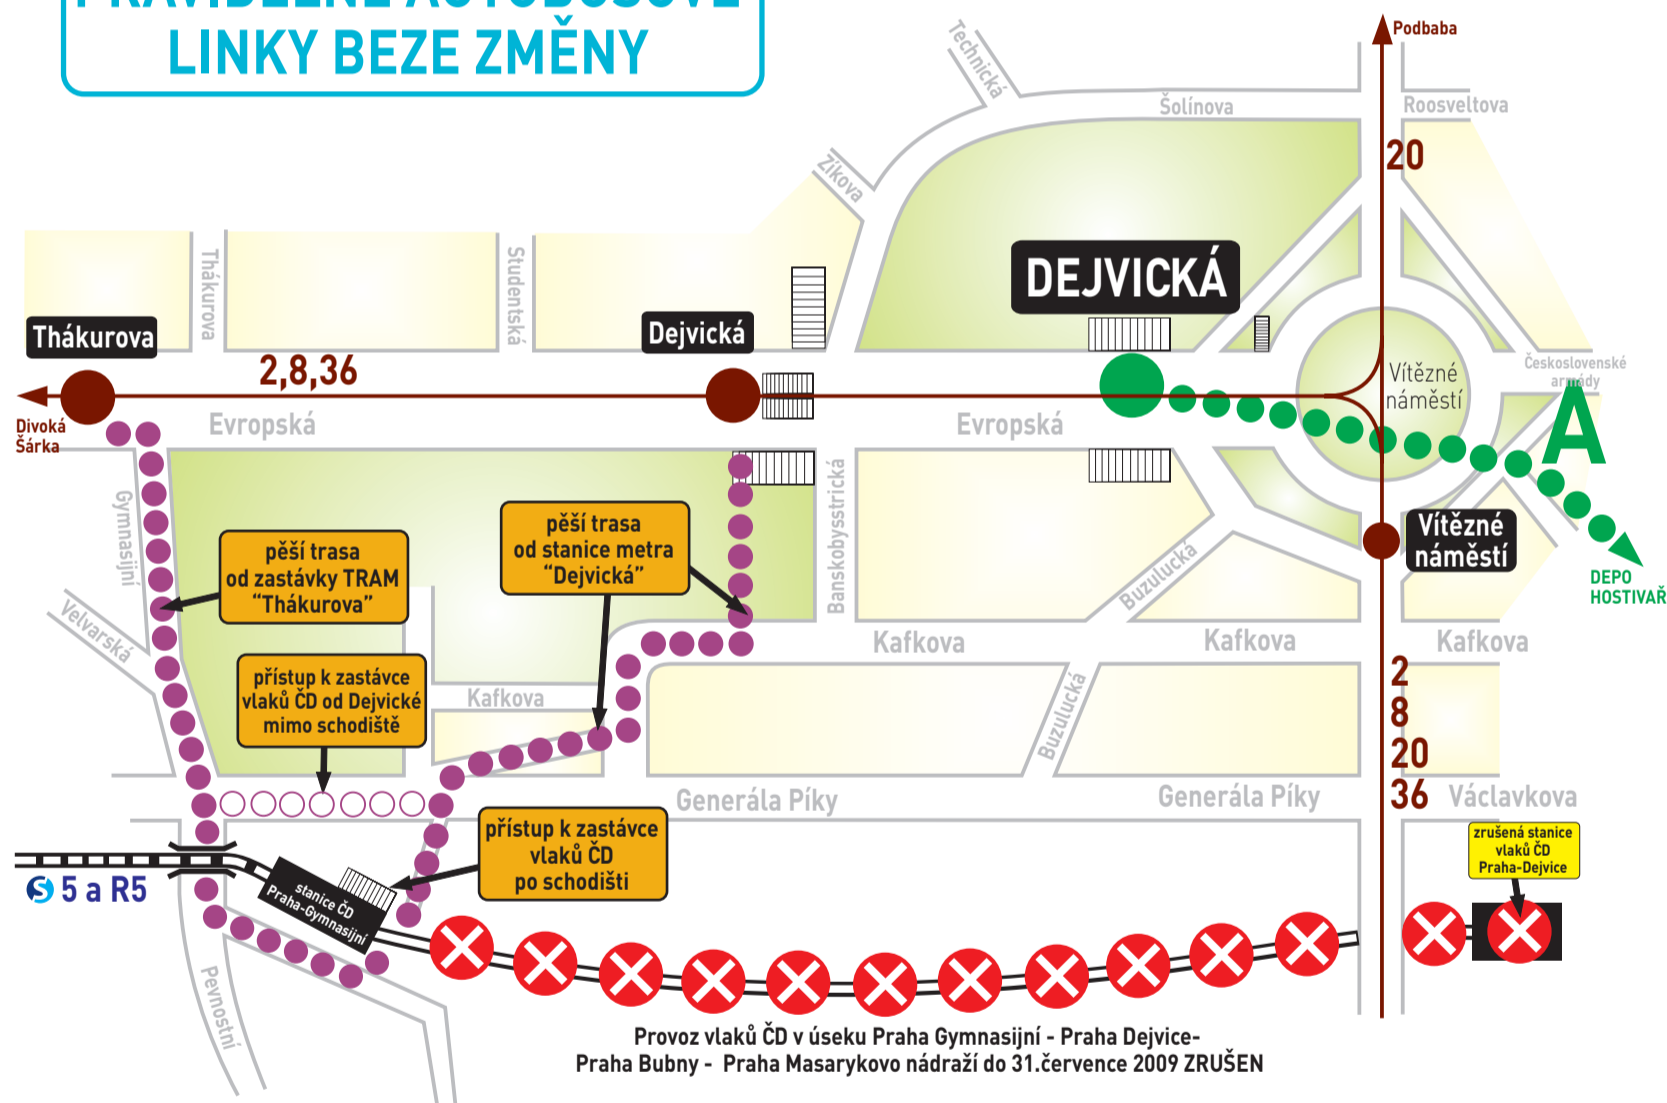

ZMĚNA NÁSTUPNÍ ZASTÁVKY VLAKŮ ČD LINKY S 5 a R5

od 14.června (4.00 hod.)
do 31.července (ukončení denního provozu) 2009

Vlaky ČD ve směru od Kladna končí (začínají) v zastávce
Praha-Gymnasijní.

PRAVIDELNÉ AUTOBUSOVÉ LINKY BEZE ZMĚNY

**od 1.srpna 2009
obnoven provoz vlaků ČD
na Masarykovo nádraží**

LEGENDA / LEGEND

	Trasa a zastávky TRAM (service)		Vstupy do metra
	Náhradní pěší trasy (DETOUR)		Trasy a stanice metra (Metro lines and stations)
	Trasa mimo schodiště		Přeruš. ný provoz (Service discontinued)
			Zde stojíte (You are here)

From 14 June to 31 July, Czech Rail trains will not run between the Praha Masarykovo nádraží and Praha Gymnasijní stations. Czech Rail trains in the direction from Kladno begin (end) a the Gymnasijní stop.