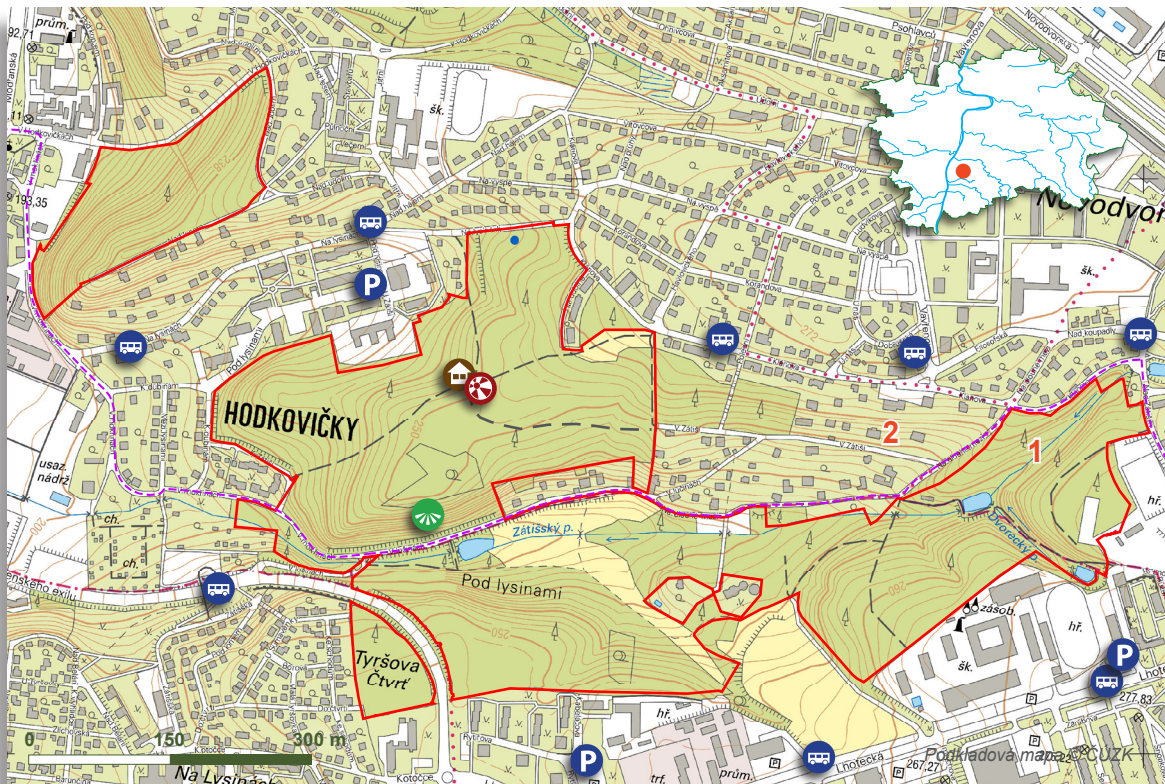

LESY V HODKOVIČKÁCH

1. Vodohospodářské přehrážky

2. Původní les, který je nyní zastavěn

 Dětské hřiště

 Altán

 Vyhledka

 Zastávka MHD

 Parkoviště

 Hranice lesa

 Značená cyklotrasa