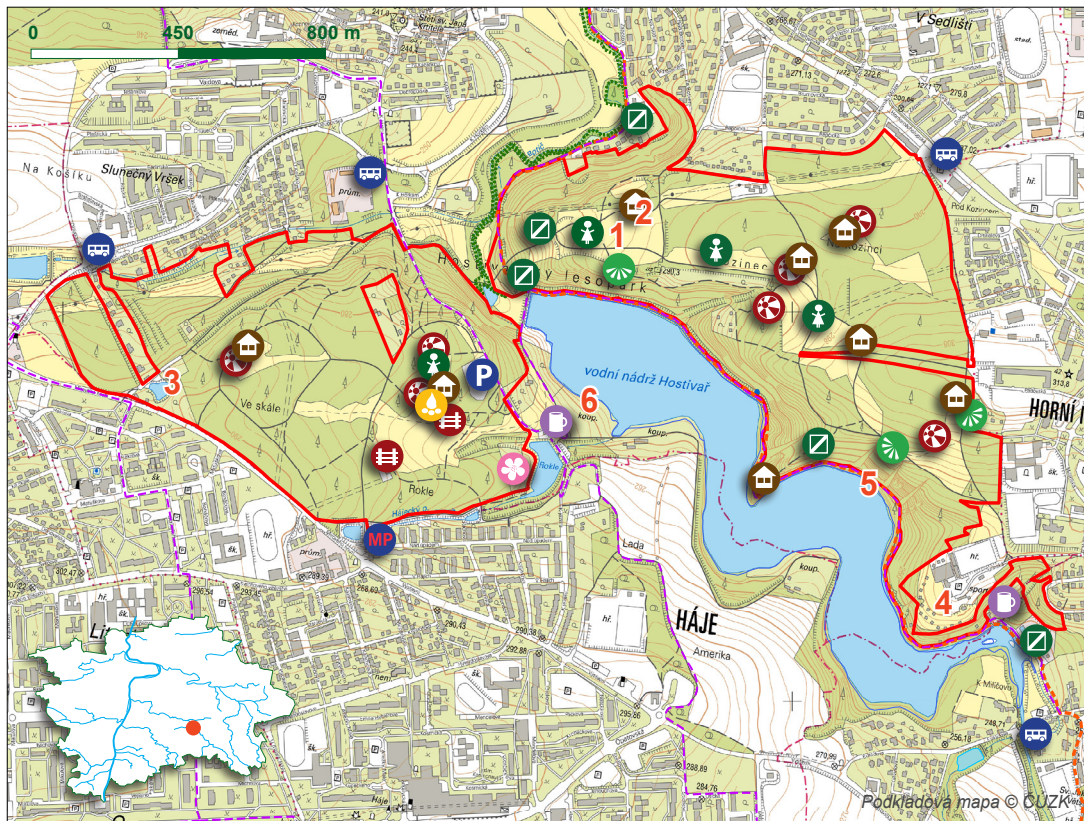

HOSTIVAŘSKÝ LESOPARK

1. Hradiště Šance
2. Model hradiště
3. Hájovna se zookoutkem
4. Rekreační zařízení Hostivař
5. Vyhlídkové molo
6. Koupaliště Hostivařská přehrada

- Dětské hřiště
- Fitness prvky
- Altán
- Zastávka naučné stezky
- Vyhlička
- Rekreační louka
- Sad
- Veřejné ohniště
- Restaurace, občerstvení
- Parkoviště
- Městská policie
- Zastávka MHD

- Hranice lesa
- Chráněné území
- Turistická stezka
- Značená cyklotrasa