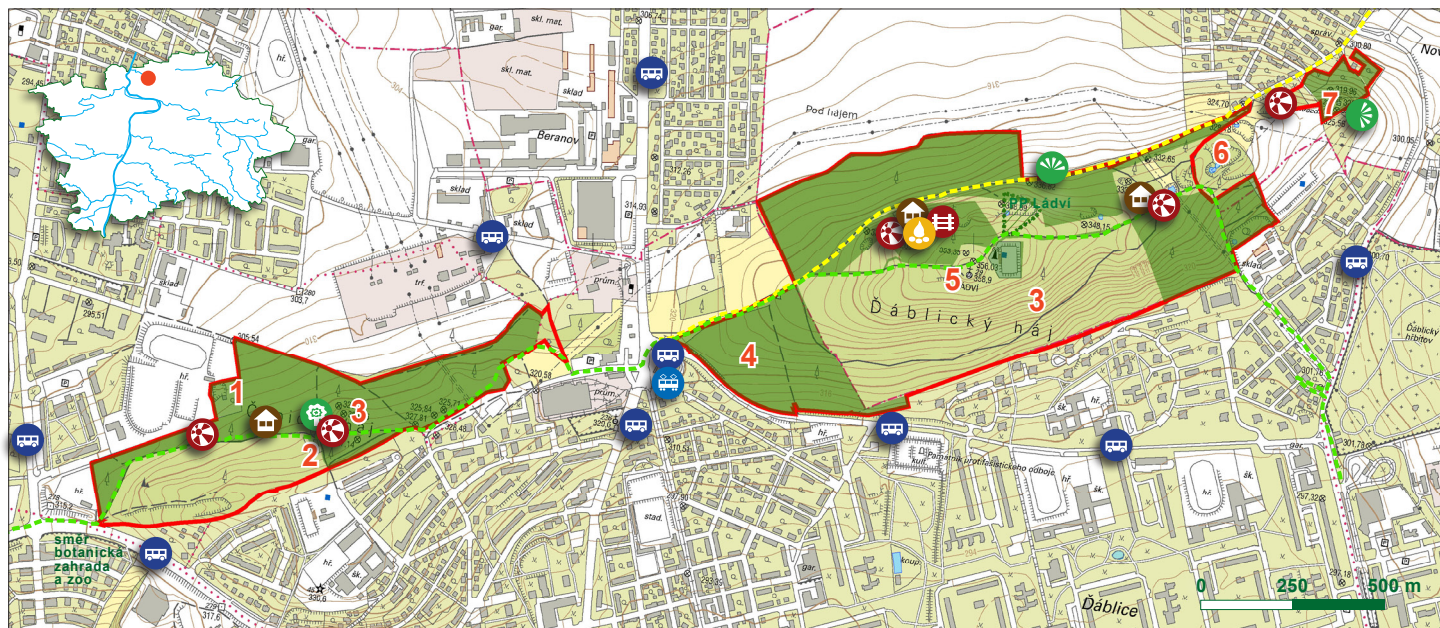

ČIMICKÝ A ĎÁBLICKÝ HÁJ

Podkladová mapa © ČÚZK

1. Lesní školka
2. Hájovna
3. Ukázka podrostního hospodaření v dubu
4. Zrekultivovaná bývalá pískovna
5. Malé povrchové lomy po těžbě kamene
6. Ďáblická jezírka
7. Ďáblická hvězdárna

-  Hranice lesa
-  Lesy v majetku hl. m. Prahy
-  Lesy v majetku jiných vlastníků
-  Turistická stezka
-  Chráněné území

-  Altán
-  Dětské hřiště
-  Vyhlídka
-  Veřejné ohniště
-  Památný strom / stromy
-  Nejbližší zastávky MHD