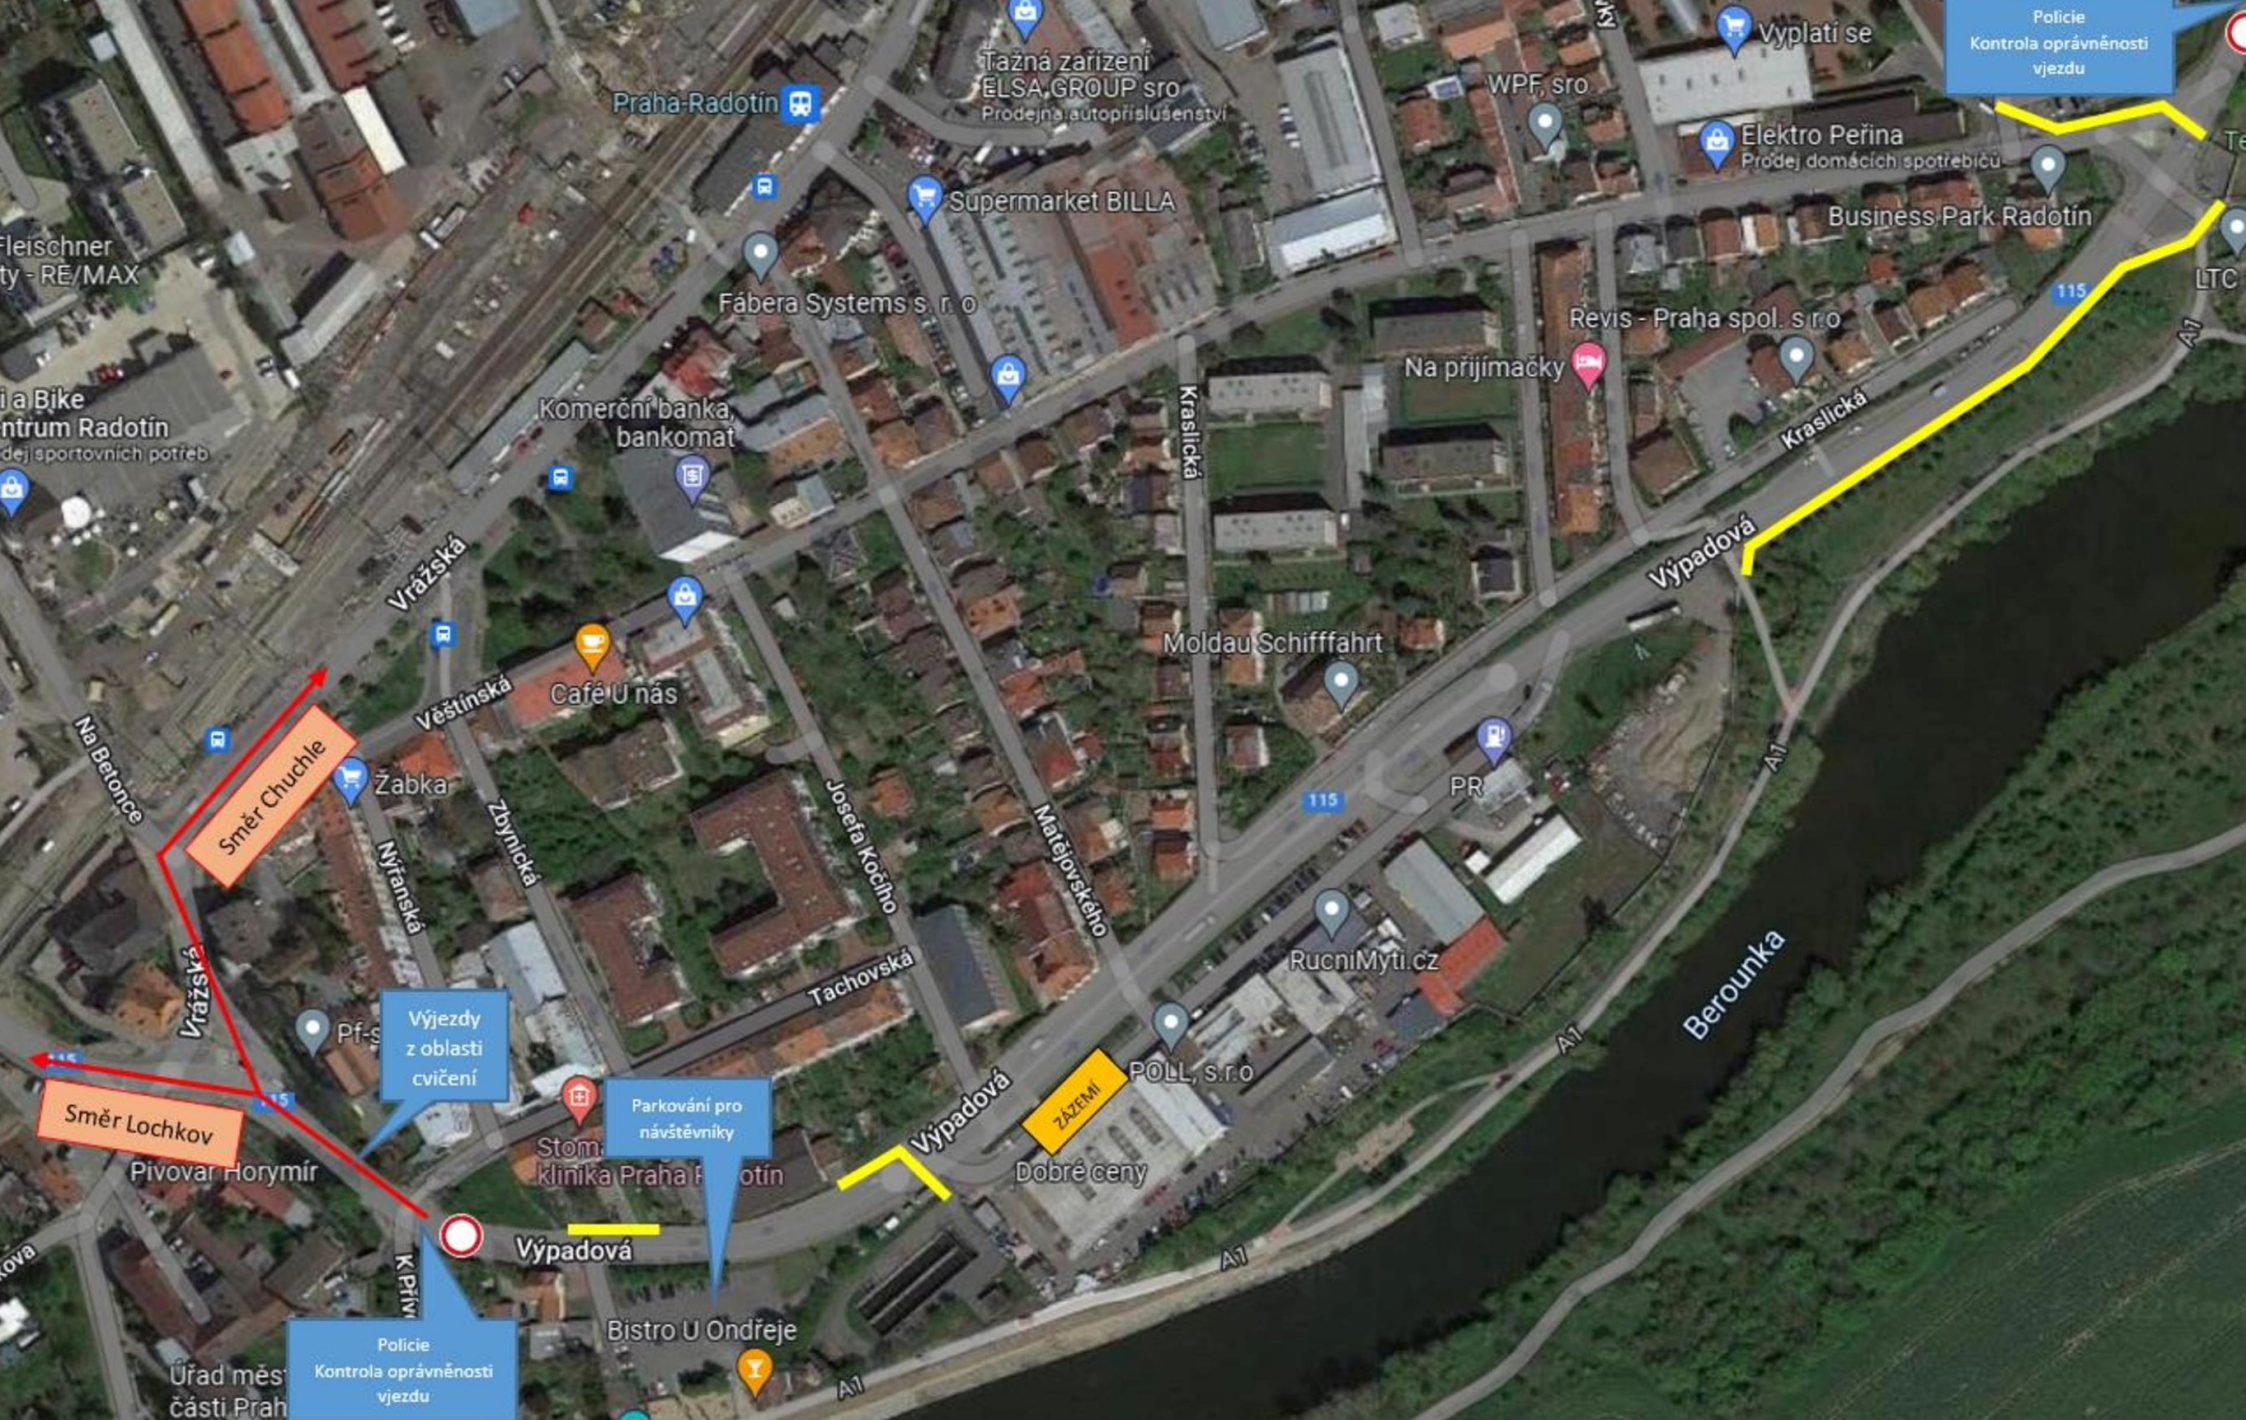

Policie
Kontrola oprávněnosti
vjezdu

Vyplati se

Elektro Peřina
Prodej domácích spotřebičů

Business Park Radotín

Revis - Praha spol. s r.o.

Na přijímačky

Kraslická

Moldau Schifffahrt

PR

RucniMyti.cz

POLL, s.r.o.

Dobré ceny

Stom.
klinika Praha F
otín

Bistro U Ondřeje

Policie
Kontrola oprávněnosti
vjezdu

Úřad městské
části Praha

Výjezdy
z oblasti
cvičení

Parkování pro
návštěvníky

Směr Chuchle

Směr Lochkov

Výpadová

Výpadová

Výpadová

Na Betonce

Vrážská

Věštinská

Žabka

Nyřanská

Zbynická

Josefa Kociho

Matějovského

Tachovská

Výpadová

Berounka

Pražská Radotín

Tažná zařízení
ELSA.GROUP sro
Prodejna autopříslušenství

Supermarket BILLA

Fábera Systems s.r.o.

Komerční banka
bankomat

Fleischner
ty - RE/MAX

Bike
entrum Radotín
deji sportovních potřeb

Fleischner
ty - RE/MAX

Bike
entrum Radotín
deji sportovních potřeb

ova

Te

LTC

A1

A1

A1

A1

A1

A1

A1

A1