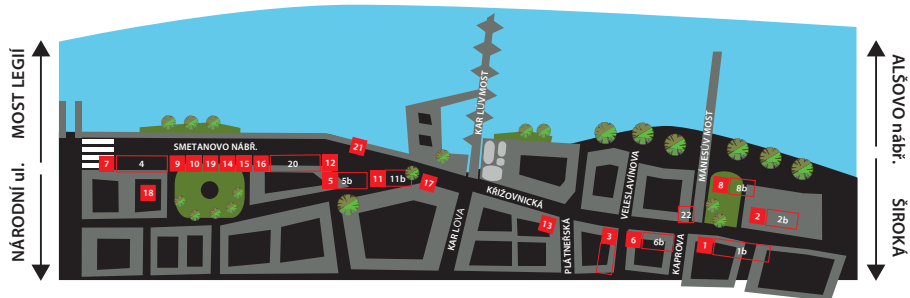

# SMETANOVO NÁBŘEŽÍ

- |                                                                              |                            |                            |                   |
|------------------------------------------------------------------------------|----------------------------|----------------------------|-------------------|
| 1. Ekolo.cz                                                                  | 5. Elektromobil s.r.o.     | 12. Ropid                  | 19. Open mic      |
| 2. PRE, a.s.                                                                 | 6. Yedoo koloběžky         | 13. Kuberg                 | 20. Soutěž slalom |
| 3. i4wifi/Semma                                                              | 7. Cukrovinky              | 14. Bezpečnostní průprava  | 21. Canon         |
| 4. Pražské služby a.s.<br>Pražská plynárenská a.s.<br>Český plynárenský svaz | 8. Městská Policie         | 15. Pražský deník          | 22. Opel          |
|                                                                              | 9. MHMP – Prezentační stan | 16. Pojízdna kavárna       |                   |
|                                                                              | 10. MHMP – Informační stan | 17. Fresh juice            |                   |
|                                                                              | 11. ČEZ                    | 18. Galerie Zdeněk Sklenář |                   |