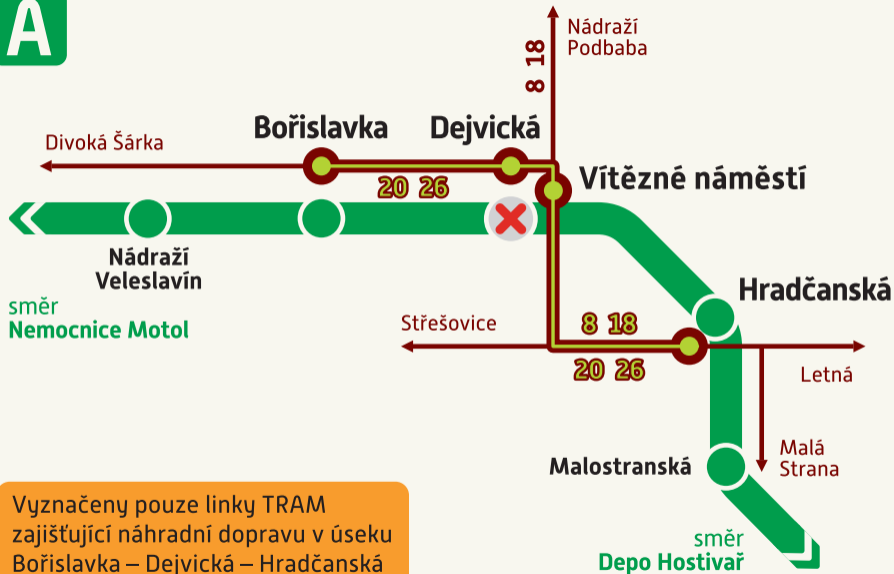

**A**

Vyznačeny pouze linky TRAM zajišťující náhradní dopravu v úseku Bořislavka – Dejvická – Hradčanská