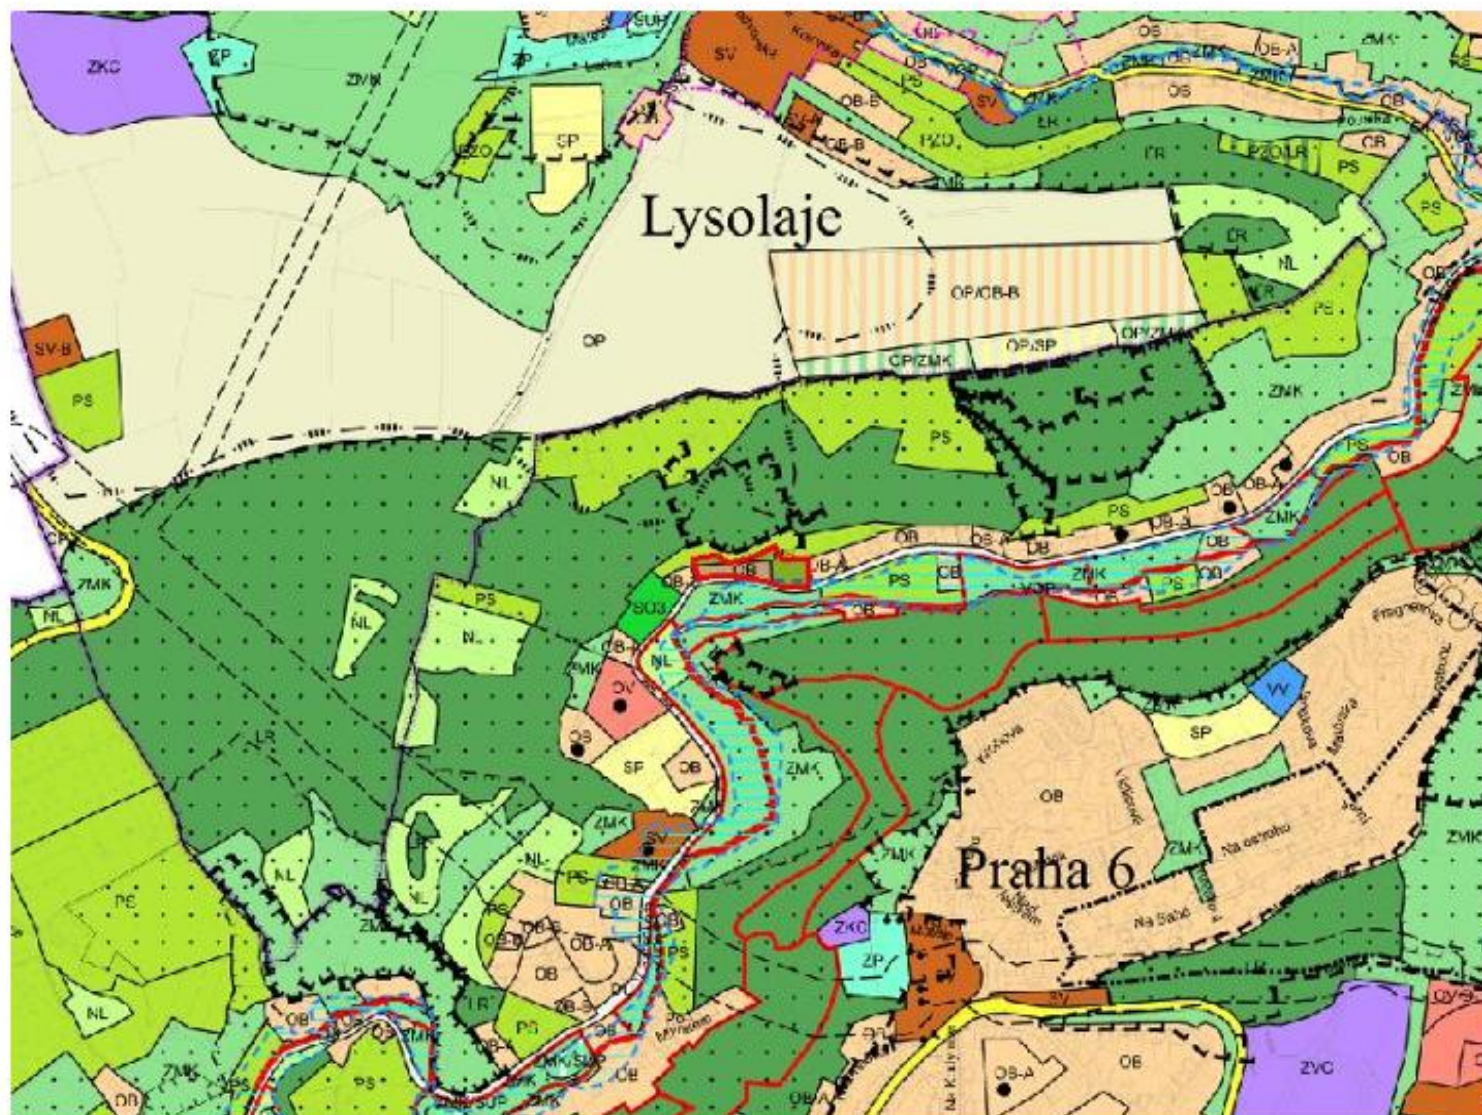

LOKALITA - městská část:	Praha 6
- katastrální území:	Dejvice
- parc. číslo:	2234, 2235/2, 2236
DRUH:	změna funkčního využití ploch
PŘEDMĚT:	Vytvoření VV - usedlost Šatovka
PLATNÝ STAV V ÚP:	čistě obytné /OB/, sady, zahrady a vinice /PS/, záplavová území (ve smyslu zákona č. 254/2001 Sb.)
NAVRHOVANÁ ZMĚNA:	veřejné vybavení /VV/, sady, zahrady a vinice /PS/, záplavová území (ve smyslu zákona č. 254/2001 Sb.)
PŘEDPOKLÁDANÝ ROZSAH:	5176 m ²

PLATNÝ STAV ÚP:

MĚŘÍTKO 1 : 10 000

OB PS

NAVRHOVANÁ ZMĚNA:

MĚŘÍTKO 1 : 10 000

VV PS