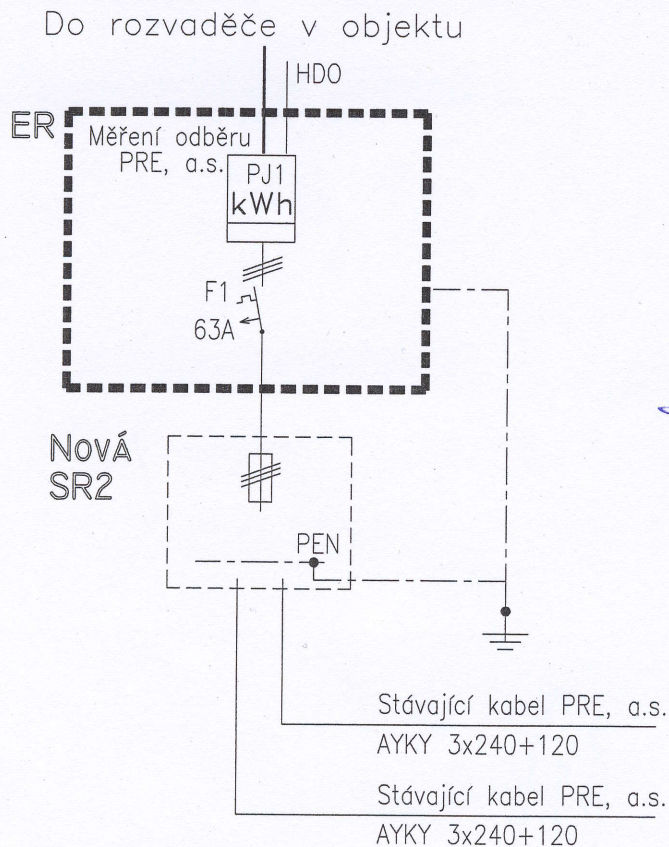

Schéma připojení na distribuční síť nn PRE, a.s.

Souhlasím e
Miloš Pátek
Pátek

23-04-2008

POPIS

Dětské hřiště v zahradě Kinských v Praze 5 bude připojeno na distribuční síť NN PRE, a.s. z nové SR2, která nahradí stávající SP5.

Výměna stávající SP5 za novou SR2 na parc. č. 3134 bude provedena na základě vyjádření pana Pátka (PRE, a.s.) ze dne 16. 4. 2008.

V nově vyžděném pilřku bude nad novou SR2 umístěn elektroměrový rozvaděč ER s elektroměrem pro měření odběru PRE, a.s., s jističem před elektroměrem 3x63A a ovládáním HDO.

Provedení zděného pilřku a elektroměrový rozvaděč ER musí odpovídat předpisům PRE, a.s.

Způsob připojení na distribuční síť NN PRE, a.s. byl projednán s technikem PRE, a.s. panem Pátkem dne 16. 4. 2008.

Práce na distribuční síti NN PRE, a.s. před měřením smí provést pouze organizace s oprávněním PRE, a.s.

NAPĚŤOVÁ SOUSTAVA: 3PEN~50Hz 400V/TN-C

Ochrana před úrazem elektrickým proudem podle ČSN 33 2000-4-41 samočinným odpojením od zdroje a doplňujícím pospojováním.

JIŘÍ KLEMENT PROJEKTY ELEKTRO IČ: 14968410	Mobil: 606 908 436 E-mail: jklement@mybox.cz	Projektant	JIŘÍ KLEMENT	IČ14968410	
		Datum	03/2008	Zakázka č.	08007
NÁZEV: Obnova zahrady Kinských v Praze 5 Dětské hřiště II a obnova jeho okolí			Formát	2 x A4	
OBJEDNATEL: Hlavní město Praha, Mariánské nám. 2, Praha 1			Měřítko	1:700	
OBSAH: I - SO.42-7 Připojení na distribuční síť NN			Výkres č.	Výtisk	
			1