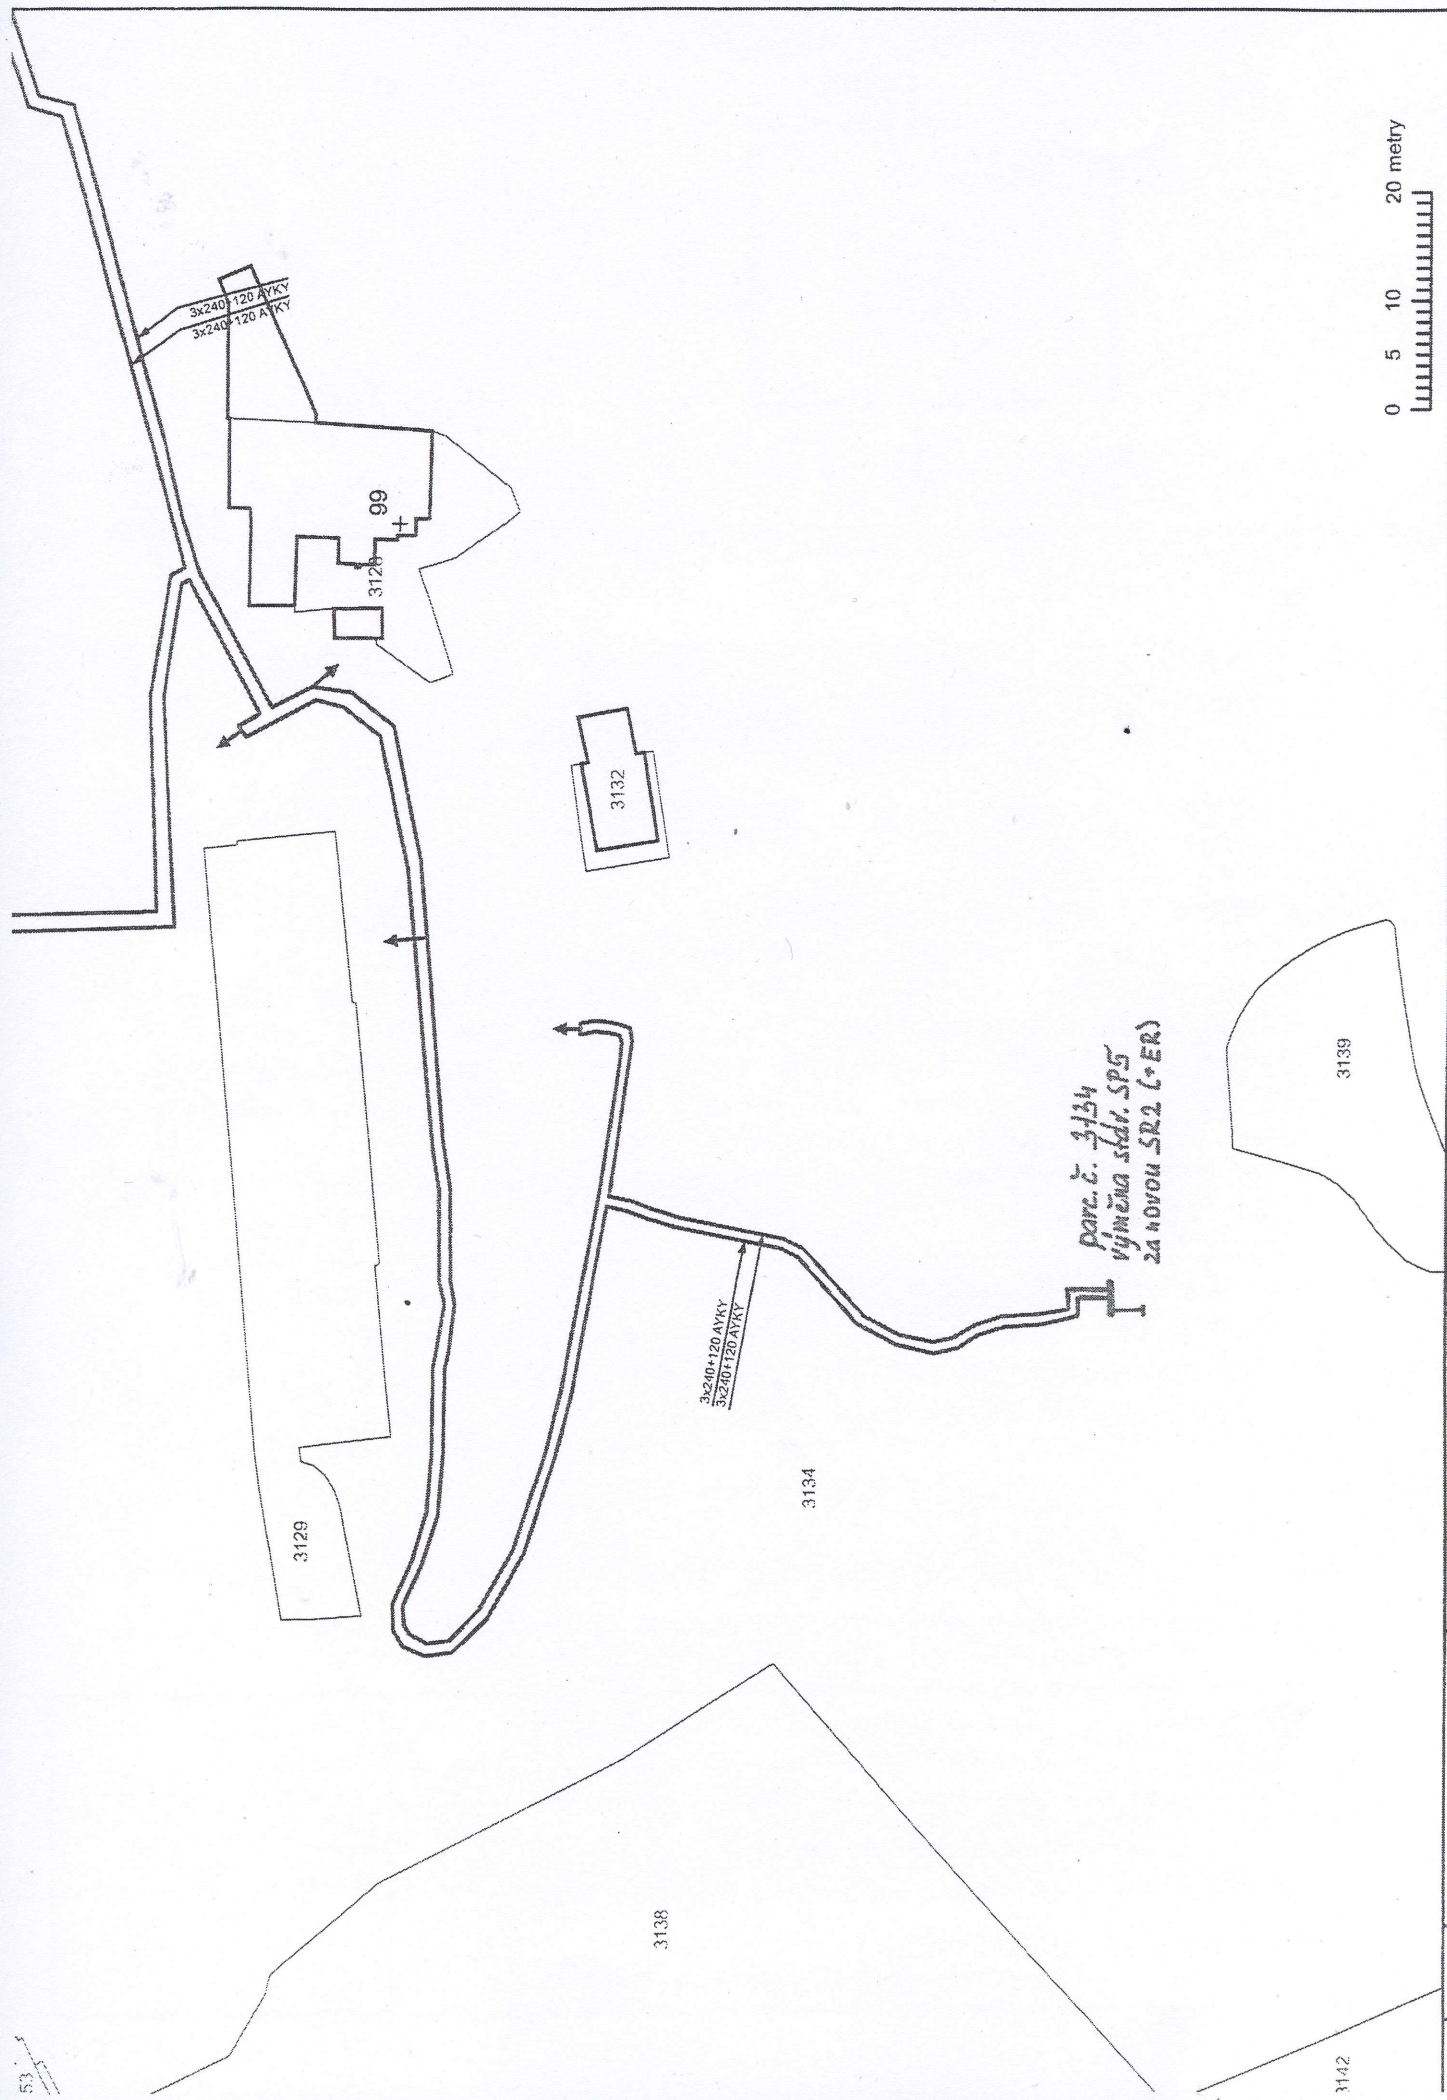

0 5 10 20 metry

A 4

MÉRITKO: 1:700
DATUM: 16.4.2008

P.5. - Smíchov, Zahradka Kinských, parc. č. 3134 - úprava přípojky kNN pro zahr. domek (SR 2 + ER).