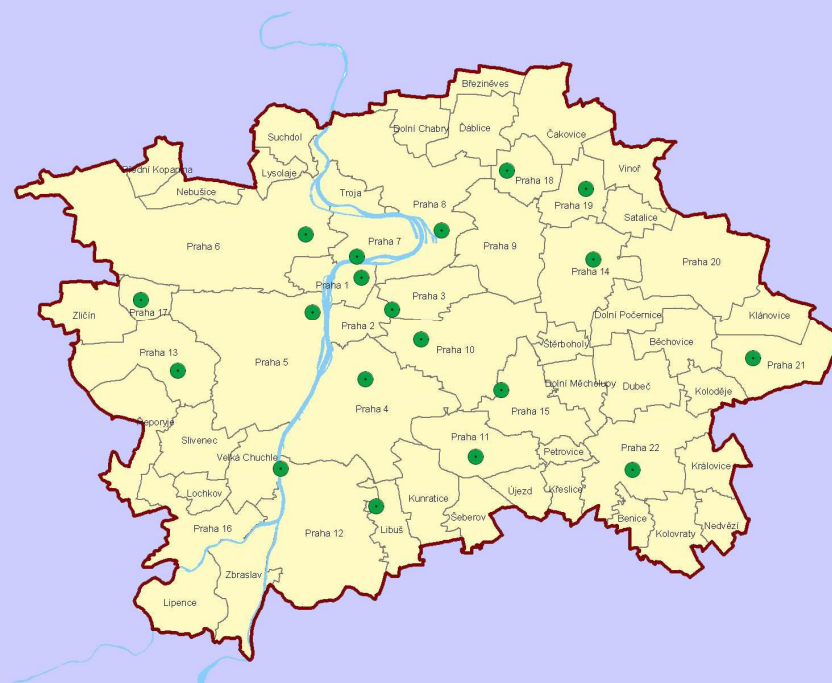

DEN ZEMĚ

INFORMAČNĚ-VZDĚLÁVACÍ KAMPAŇ U PŘÍLEŽITOSTI DNE ZEMĚ

na území 19 městských částí Prahy

od 19.dubna do 15.května 2010

Informační kampaň pro veřejnost k tématům ochrany životního prostředí, a to především k třídění odpadů a jejich následnému využívání.

akce probíhá každý den od cca 10:00 hod. do cca 18:00 hod.

Přijďte se dozvědět více o ŽP v Praze

Harmonogram kampaně: **Praha 1:** 20.4. - Nám.Republiky - u ulice V Celnici, **Praha 3:** 15.5. - Nám. Jiřího z Poděbrad, naproti ZŠ č.7,8/1685, **Praha 4:** 20.4. – Nákupní centrum Arkády Pankrác, před hlavním vchodem, **Praha 5:** 7.5. - prostranství před kostelem sv. Václava na Smíchově, Štefánikova - proti č.p. 13, **Praha 6:** 27.4. - prostor mezi areálem ČVUT a metrem Dejvická, **Praha 7:** 29.4. - Letenské sady - zpevněné prostranství poblíž zámku Dolní letohrádek, **Praha 8:** 21.4. - v ulici U Meteoru 6, na parkovišti před ÚMČ Praha 8, **Praha 10:** 26.4. - před Nákupním centrem Eden, **Praha 11:** 22.4. - u východu z metra Opatov, směrem na Jižní město, **Praha 12:** 24.4. - volnočasový areál Freestyle Park Modřany, ul. Vltavanů, **Praha 13:** 22.4. - prostor u metra Lužiny, **Praha 14:** 3.5. - prostor u metra Rajská zahrada, **Praha 15:** 23.4. - areál Parku Hostivař, Švehlova ul. – před hlavním vchodem, **Praha 17:** 21.4. - prostor před ZŠ J.Wericha, Španielova 19/1111, **Praha 18:** 19.4. - Obchodní centrum Letňany, před hlavním vchodem, **Praha 19:** 12.5. - parkoviště před Billou, ulice Žacléřská, **Praha 21:** 13.5. - v parku u ZŠ Masarykova, Újezd nad Lesy, **Praha 22:** 4.5. - Nové náměstí v centru Uhřetěvesi, u autobusové zastávky, **Praha Libuš:** 28.4. - v areálu ZŠ Meteorologická, Meteorologická 181.